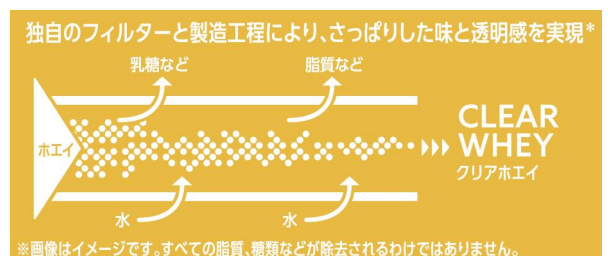

※1 タンパク質原料として100%

*原料メーカー比較