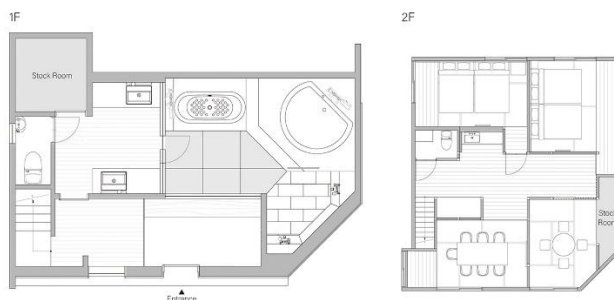

【施設概要】

施設名 : 白金はなれ

所在地 : 〒810-0012 福岡県福岡市中央区白金 1 丁目 6-1

建物形態 : 戸建て一棟貸し

延床面積 : 約 102 m²

定員 : 最大 11 名

運営形態 : 無人運営 (非対面チェックイン)

アクセス : 福岡市地下鉄七隈線「薬院駅」から徒歩 6 分

HP : <https://yamaya-shiroganehanare.jp/>

※ご予約は公式 HP の宿泊予約ページよりお手続きいただけます。

※宿泊料金は、ご宿泊日およびプランにより異なります。詳細は公式 HP の宿泊予約ページにてご確認ください。

白金はなれ (平面図)