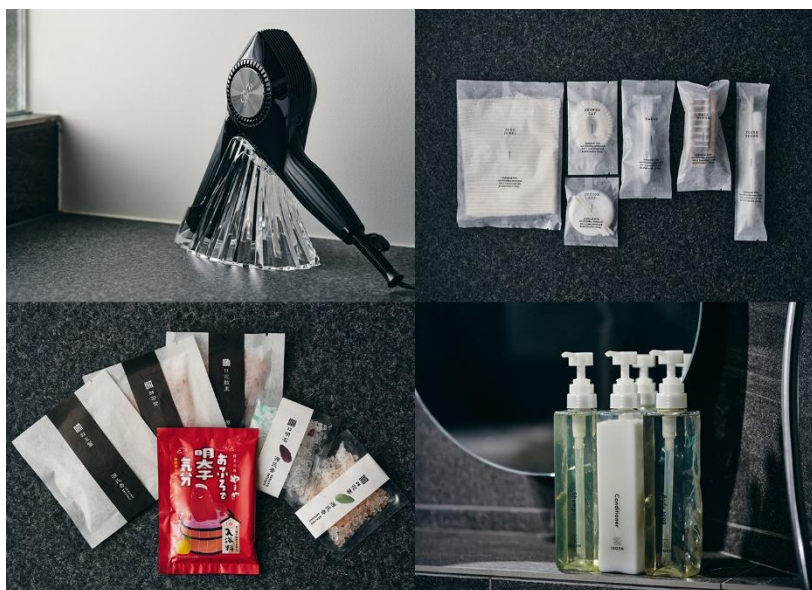

【設備・アメニティ】

■1階 湯屋

浴室（内湯2槽 ※エアブロー機能付き）、洗面脱衣室

■2階 寝室・滞在スペース

寝室3室、ダイニング（ダブルベッド4台、敷き布団3組）

■共用設備

液晶テレビ、電子レンジ、電気ケトル、冷蔵庫、空気清浄機、加湿器、ウォーターサーバー、ミニバー（有料）

■アメニティ

スリッパ、浴衣、館内着、足袋、歯ブラシ、カミソリ、ボディタオル、コットン・綿棒セット、ヘアゴム、ヘアブラシ

■バスアメニティ

シャンプー、コンディショナー、ボディソープ、クレンジングオイル、化粧水、乳液、フェイスソープ、バスソルト

アメニティ（イメージ）

今後もやまやは、辛子明太子をはじめとする製造や飲食店を通じ、九州の食文化を未来に伝えるべく貢献してまいります。

【会社概要】

社名 : 株式会社やまやコミュニケーションズ