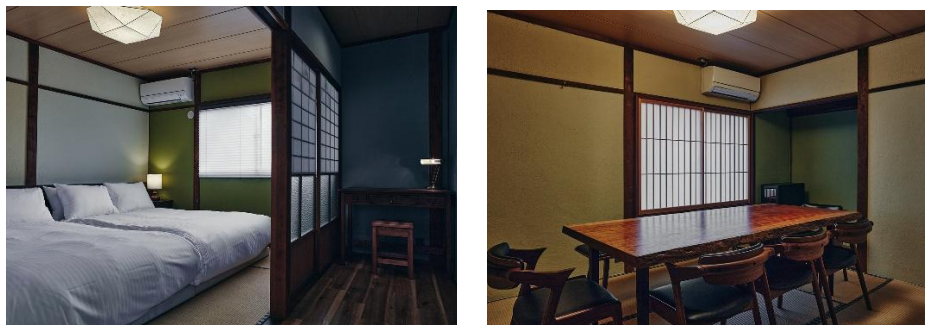

室内（イメージ）

【施設の特徴】

- ・ 街と食、人を結ぶ湯屋

「白金はなれ」の中心には、宿泊者専用の湯屋を設置。かつて人々が自然に交流した“湯屋”の記憶を現代の一棟貸しスタイルの宿泊体験として再解釈しました。「白金はなれ」を拠点に、街や食を湯屋で語らう——単なるリラクゼーションではなく、人と人、そして街とつながる場として設計しています。

1階浴室（イメージ）

・一棟貸し×無人運営による高いプライベート性

レセプションを設けない無人運営を採用し、非対面でのチェックインを実現。一棟貸しならではのプライベート空間で、グループや家族で気兼ねなく過ごせる環境を整えています。

1階には内湯2槽（エアブロー機能付き）の湯処を備えており、ゆっくりと湯に身を委ねる至福のひとつときをご堪能いただけます。

2階は寝室3室とダイニング。日本ベッド社製の上質なマットレスを備えたダブルベッド4台と敷き布団3組で、最大11名様までご宿泊いただけます。

左から白金はなれ（外観）、チェックイン（イメージ）

・やまや総本店と連携した“食”体験

食に向き合うやまやの姿勢を体現する旗艦店「やまや総本店」と連携。宿内で完結させず、街へ出て食を楽しむことで、宿泊と食体験をゆるやかにつなぎます。

【設備・アメニティ】

■1階 湯屋

浴室（内湯2槽 ※エアブロー機能付き）、洗面脱衣室

■2階 寝室・滞在スペース

寝室3室、ダイニング（ダブルベッド4台、敷き布団3組）

■共用設備

液晶テレビ、電子レンジ、電気ケトル、冷蔵庫、空気清浄機、加湿器、ウォーターサーバー、ミニバー（有料）

■アメニティ