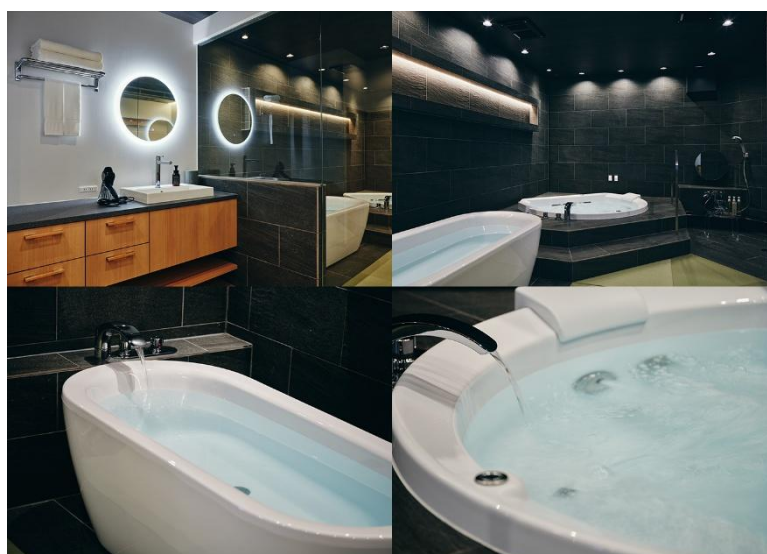

室内（イメージ）

【施設の特徴】

- ・ 街と食、人を結ぶ湯屋

「白金はなれ」の中心には、宿泊者専用の湯屋を設置。かつて人々が自然に交流した“湯屋”の記憶を現代の一棟貸しスタイルの宿泊体験として再解釈しました。「白金はなれ」を拠点に、街や食を湯屋で語らう——単なるリラクゼーションではなく、人と人、そして街とつながる場として設計しています。

1階浴室（イメージ）

・一棟貸し×無人運営による高いプライベート性

レセプションを設けない無人運営を採用し、非対面でのチェックインを実現。一棟貸しならではのプライベート空間で、グループや家族で気兼ねなく過ごせる環境を整えています。

1階には内湯2槽（エアブロー機能付き）の湯処を備えており、ゆっくりと湯に身を委ねる至福のひとつときをご堪能いただけます。

2階は寝室3室とダイニング。日本ベッド社製の上質なマットレスを備えたダブルベッド4台と敷き布団3組で、最大11名様までご宿泊いただけます。

左から白金はなれ（外観）、チェックイン（イメージ）

・やまや総本店と連携した“食”体験

食に向き合うやまやの姿勢を体現する旗艦店「やまや総本店」と連携。宿内で完結させず、街へ出て食を楽しむことで、宿泊と食体験をゆるやかにつなぎます。

【設備・アメニティ】

■1階 湯屋

浴室（内湯2槽 ※エアブロー機能付き）、洗面脱衣室

■2階 寝室・滞在スペース

寝室3室、ダイニング（ダブルベッド4台、敷き布団3組）

■共用設備

液晶テレビ、電子レンジ、電気ケトル、冷蔵庫、空気清浄機、加湿器、ウォーターサーバー、ミニバー（有料）

■アメニティ