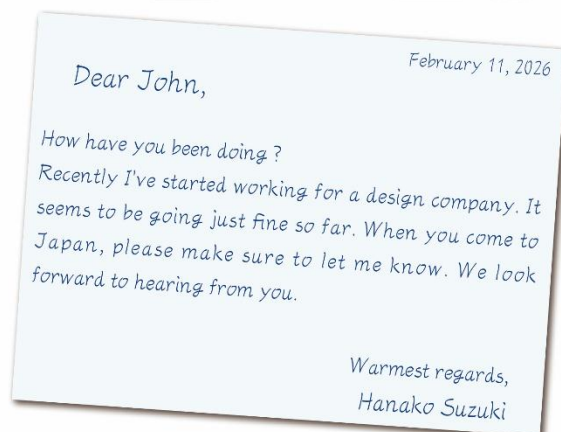

モトヤタッピー_特徴1

モトヤタッピー_特徴2

書体見本

放課後の教室が、オレンジ色に染まる
ABCDEFGHIJKLMNOPQRSTUVWXYZ abcdefghijklmnopqr 0123456789

モトヤタッピー_書体見本

モトヤタッピ一書体組見本

■会社概要

商号 : 株式会社モトヤ
代表者 : 代表取締役社長 古門 慶造
所在地 : 〒530-0038 大阪府大阪市北区紅梅町 2-8
創業 : 1922年2月
事業内容 : デジタルフォント及び組込みフォントの制作・販売・
印刷関連機器・材料の販売・人材派遣事業・
人材紹介事業・DTP 関連教育事業
資本金 : 1億円
URL : <https://www.motoya.co.jp/>