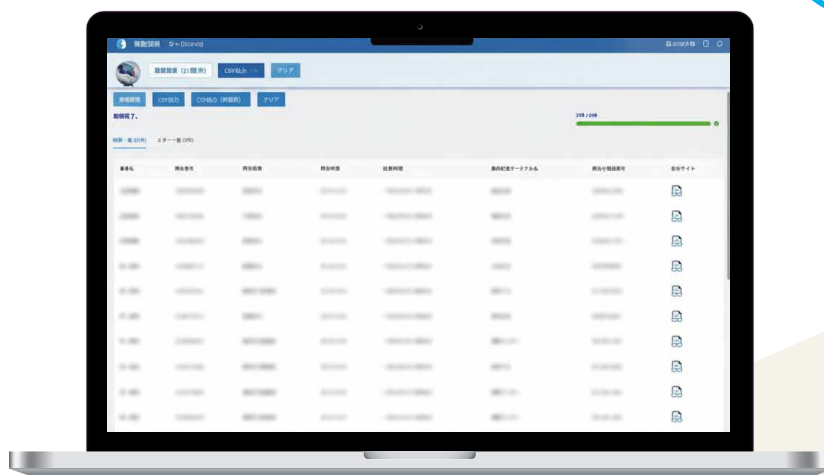

# 複数キャリアの配送状況を ひとつの画面で。

複数の運送会社を  
1,000件まで一括で  
検索可能！

最短1分で検索！  
お問い合わせ  
対応も楽々

検索結果を  
CSVデータで出力  
リスト作成も簡単！

トラックー  
**trackerr**

パソコンで  
即日利用開始！

お問い合わせ  
対応時間削減

追跡結果を  
CSVで出力可能