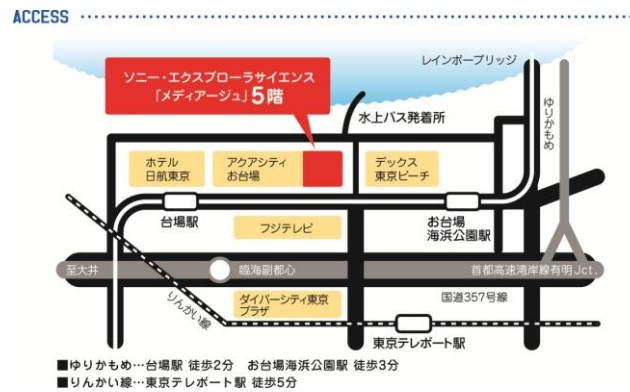

【ソニー・エクスプローラサイエンス施設概要】

- ◆営業時間： 11:00～19:00（最終入場 18:30）
休館日：第2・第4火曜日（祝日等を除く。詳しくはお問い合わせください。）
- ◆入館料金： 個人 大人(16歳～) 500円、小人(3～15歳)300円
団体(15名以上) 大人 400円、小人 200円
※障がい者手帳をお持ちの方、およびその付き添いの方1名は無料です。
- ◆住所： 〒135-8718 東京都港区台場1-7-1 メディアージュ 5F
- ◆電話： 03-5531-2186（受付時間 11:00～19:00）
- ◆公式 URL： <http://www.sonyexplorascience.jp/>