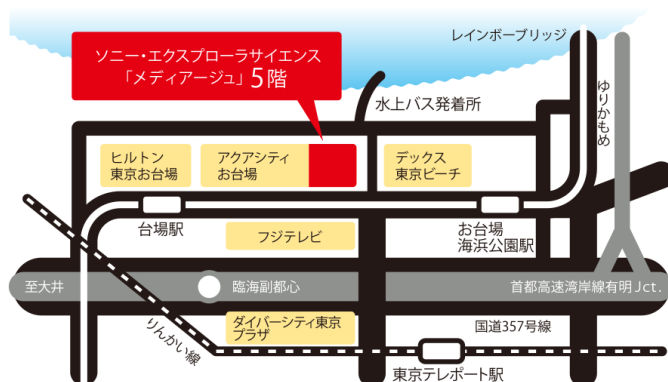

### 2) 12月中にご来館の中学生以下のみなさまに「キラキラめがね」をプレゼント!

2016年12月1日(木)～30日(金)にご来館いただく中学生以下のみなさまに、ソニー・エクスプローラサイエンス特製の「キラキラめがね」をプレゼント。表面に細かい溝が刻まれている分光シートを取り付けた「キラキラめがね」を通して光を見ることが、白い光が虹色に見えます。光の「回折」という特性を利用した、不思議で楽しいめがねです。

### <「キラキラめがね」プレゼント概要>

- 【配布日時】 2016年12月1日(木)～30日(金) 11:00～19:00
- 【対象】 中学生以下
- 【配布方法】 ソニー・エクスプローラサイエンス 内「インフォメーションカウンター」で配布いたします。  
当日の入場券をご提示ください。
- 【その他】 ※予定数がなくなり次第、プレゼントは終了とさせていただきます。  
※12月13日(火)、31日(日)は休館日です。

## 【ソニー・エクスプローラサイエンス施設概要】

- ◆営業時間： 11:00～19:00（最終入場 18:30）  
休館日：第2・第4火曜日（祝日等を除く。詳しくはお問い合わせください。）
- ◆入場料金： 一般 大人(16歳～) 500円、小人(3～15歳) 300円  
団体(15名以上) 大人 400円、小人 200円  
※障がい者手帳をお持ちの方、およびその付き添い1名は無料
- ◆住所： 〒135-8718 東京都港区台場1-7-1 メディアージュ 5F
- ◆電話： 03-5531-2186（受付時間 11:00～19:00）
- ◆公式 URL： <http://www.sonyexplorascience.jp/>