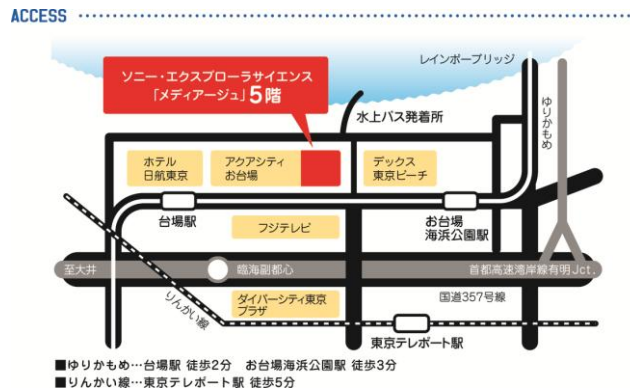

本イベント会場では、このコンセプトを体験していただき、数種類のアプリで遊んでいただくことができます。お一人でもグループでもご参加が可能です。

新しい技術を体験しに、ぜひソニー・エクスプローラサイエンスへお越しください。

<イベント実施概要>

- 【開催日】 2015年5月16日(土)、17日(日)
- 【開催時間】 11:00～19:00
- 【会場】 ソニー・エクスプローラサイエンス 内「スタジオ SES」
- 【参加方法】 事前申込不要。直接会場へお越しください。
- 【参加費用】 無料 (※常設展示エリアは、大人(16歳～)500円・小人(3～15歳)300円・2歳以下無料)
- 【主催】 ソニー株式会社
- 【イベント内容】 参加者がテーブルを囲んで、映し出される映像を見たり、直接触って操作するデモンストレーションを体験いただきます。
- ※ イベントにご参加いただいた方には、アンケートへのご協力をお願いいたします。

<ソニー・エクスプローラサイエンス施設概要>

- ◆営業時間: 11:00～19:00 (最終入場 18:30)
休館日: 第2・第4火曜日(祝日等を除く。詳しくはお問い合わせください。)
- ◆入場料金: 一般 大人(16歳～) 500円、小人(3～15歳) 300円
団体(15名以上) 大人 400円、小人 200円
※障がい者手帳をお持ちの方、およびその付き添い1名は無料
- ◆住所: 〒135-8718 東京都港区台場1-7-1 メディアージュ 5F
- ◆電話: 03-5531-2186 (受付時間 11:00～19:00)
- ◆公式 URL: <http://www.sonyexplorascience.jp/>