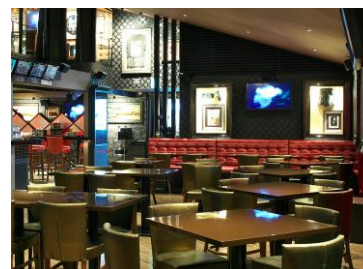

【ハードロックカフェ 店舗】

- ・東京店 港区六本木5-4-20
  TEL.03-3408-7018
- ◆上野駅東京店 台東区上野7-1-1 アトレ上野1階
  TEL.03-5826-5821
- ・横浜店 横浜市西区みなとみらい2-3-1 クイーンズタワーA 1階
  TEL.045-682-5626
- ・大阪店 大阪市中央区南本町3-6-14 イトビル1階
  TEL.06-6120-5711
- ・ユニバーサル・シティウォーク大阪™店 大阪市此花区島屋6-2-61 ユニバーサル・シティウォーク大阪™ 3・4階
  TEL.06-4804-3870
- ・福岡店 福岡市博多区博多駅中央街8-1 JRJP博多ビル2F
  TEL. 092-433-2975

【Facebook 公式ページ】

- ・東京店 www.facebook.com/hardrockcafetokyo
- ◆上野駅東京店 www.facebook.com/hardrockcafe.uyenoeki.Tokyo
- ・横浜店 www.facebook.com/hardrockcafeyokohama
- ・大阪店 www.facebook.com/hardrockcafeosaka
- ・ユニバーサル・シティウォーク大阪™店 www.facebook.com/hardrockcafe.universal.osaka
- ・福岡店 www.facebook.com/hardrockcafefukuoka

【本件に関する報道関係者からのお問合せ先】

株式会社WDI JAPAN マーケティング部 TEL. 03-3470-5307

担当：大林 (ohbayashi@wdi.co.jp)