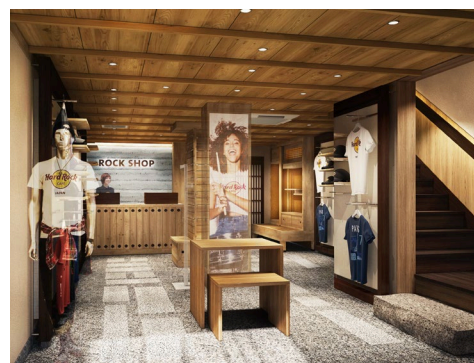

京都にアメリカンレストラン「ハードロックカフェ」がオープン！
伝統とロックを融合させた、町家づくりの外観を持つ世界唯一の「ハードロックカフェ」が登場
「ハードロックカフェ京都」オープン
2019年7月12日（金）営業開始

様々な音楽を聴きながら料理が楽しめるアメリカンレストラン「ハードロックカフェ」が、7月12日（金）、京都の祇園白川にオープンします。

今年初夏、音楽ファンの聖地ともいわれる「ハードロックカフェ」が、世界中から観光客が集まる街“京都”に誕生します。ロケーションは、昔ながらの京町家が連なり、白川が流れ、石畳の道が続いている祇園白川。祇園エリアでも屈指の美しい光景が見られる観光スポットとして有名な祇園巽橋のほど近く、伝統的建造物群保存地区に指定された地区を舞台に、町屋づくりの外観をもつ世界唯一の「ハードロックカフェ」が誕生します。

◆ **京都店限定、和と洋、伝統とロックが融合したオリジナルメニューを提供**

「ハードロックカフェ」といえば、世界共通のオリジナルレシピの下、各店手作りで調理され、味・ボリューム共に本場アメリカ料理をアレンジすることなく提供される自慢のハンバーガーをはじめ、サンドイッチ、ステーキ、バーベキュー、パスタ、スターター、サラダ、デザートまで、新鮮な素材を使ったバラエティー豊かなアイテムの数々。京都店では、これらに加えローカルメニューを用意。京野菜をアレンジしたものや、伝統的な和食の要素を加えた、オリジナリティあふれるアイテムを提供します。