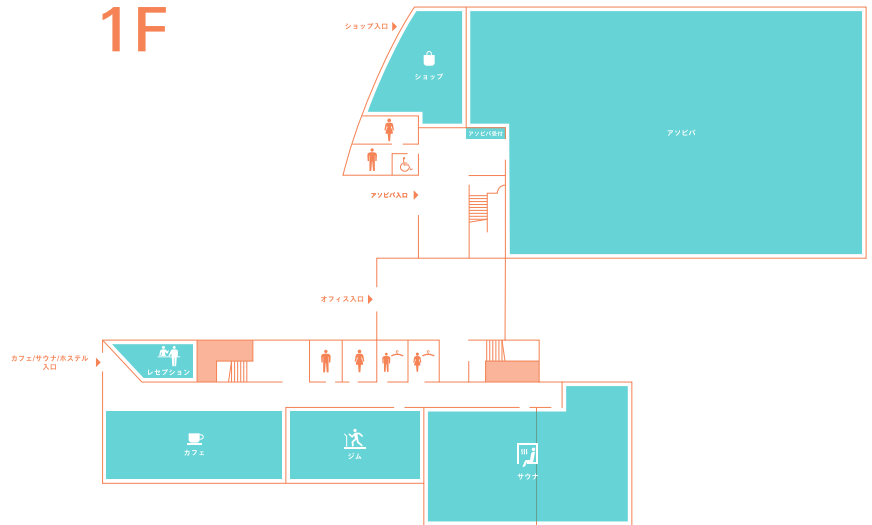

館内案内

- 1F** | アソビバ
カフェ
サウナ
ジム
ショップ
♿ ♻️ 🚶

- 2F** | オフィスフロア
クラフトエリア
スタジオ
乳児くつろぎスペース
♿

- 3F** | ホステル
♿

1F

2F

3F