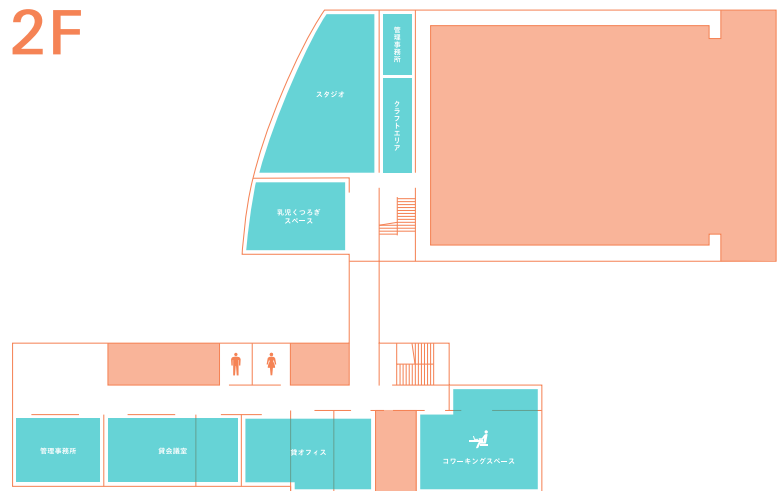

館内案内

- 1F** | アソビバ
カフェ
サウナ
ジム
ショップ
♿ ♻️ 🚶

- 2F** | オフィスフロア
クラフトエリア
スタジオ
乳児くつろぎスペース
♿

- 3F** | ホステル
♿

1F

2F

3F