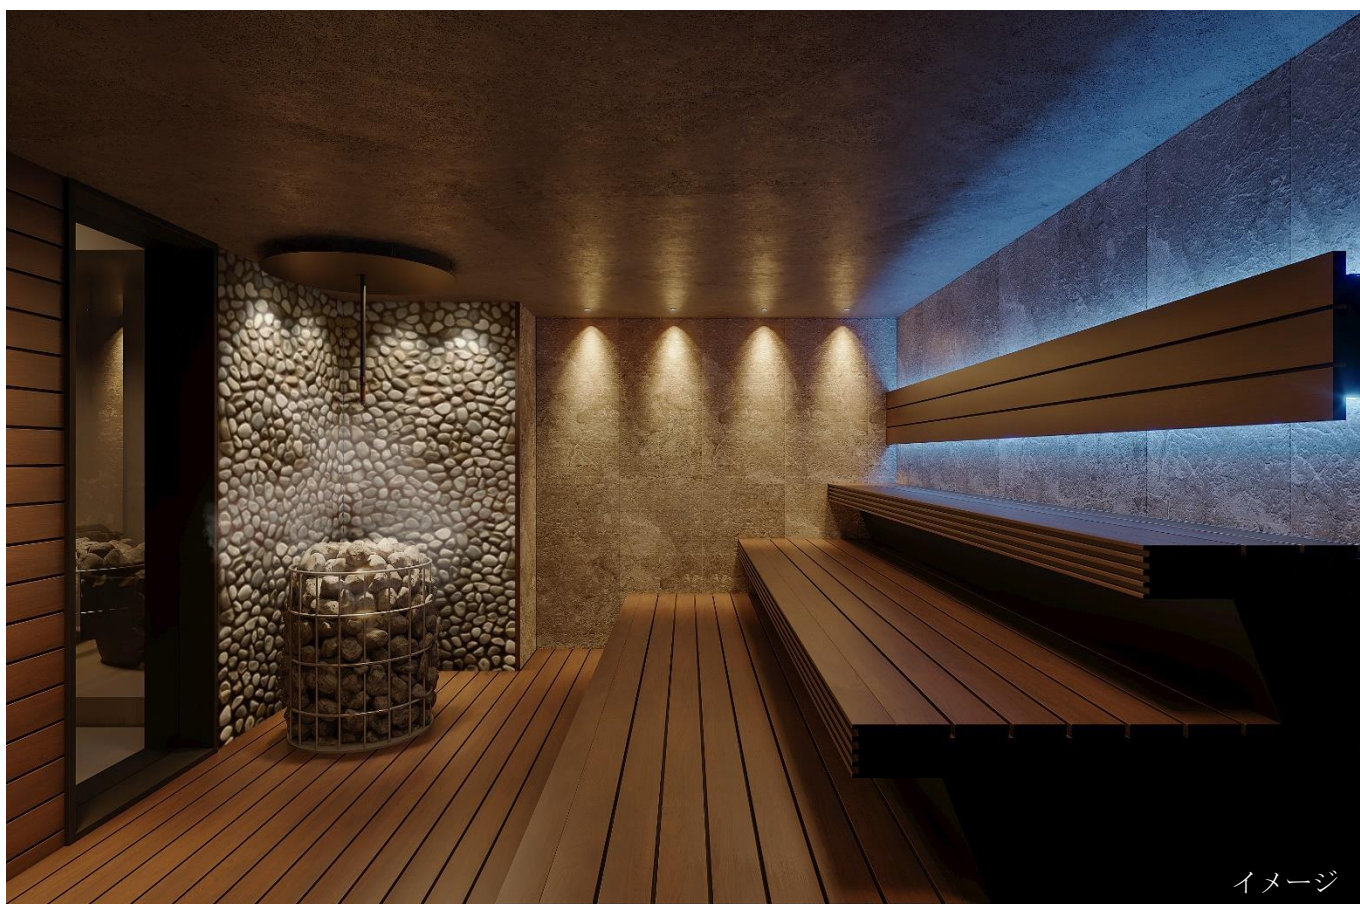

■Sauna「頂 (Itadaki)」

2階に新たに誕生するSauna「頂 (Itadaki)」は、高品質なサウナ室、水風呂、外気浴スペースを三位一体で備え、お客様がサウナ体験に集中して、心身共に整うことができる環境を提供する。メインのサウナ室はオートロウリュのストーブ機能を備え、男性サウナ室にはオートロウリュ時に天井に設置したブローファンから自動的に風が吹き出すオートアウフグース機能を付随しており、熱波を楽しむことができる。また、セルフロウリュ可能な個室サウナブース（男性4ブース、女性1ブース）も設置しており、自分のペースでサウナを楽しむこともできる。水風呂には色とりどりの信楽焼の1人用陶器風呂を多数（男性5台、女性2台）設けており、立山連峰の頂からの恵みである天然地下水を独り占めすることができる。また、富山市内最大規模の外気浴及び内気浴スペースも完備している。サウナ体験後にホテルの客室で良質な睡眠が得られるよう、サウナ全体において落ち着いたデザインと照明計画を心掛け、心身共にリラックスできることをコンセプトとしている。なお、宿泊者だけでなく日帰り入浴できるプラン（客室利用付プラン、サウナのみ利用プラン）も提供する。

[サウナ営業時間]

（宿泊者） 6時00分～9時00分、11時00分～24時00分

（日帰り） 11時00分～18時00分（最終受付17時00分）※18時00分以降はご宿泊のお客様専用

イメージ