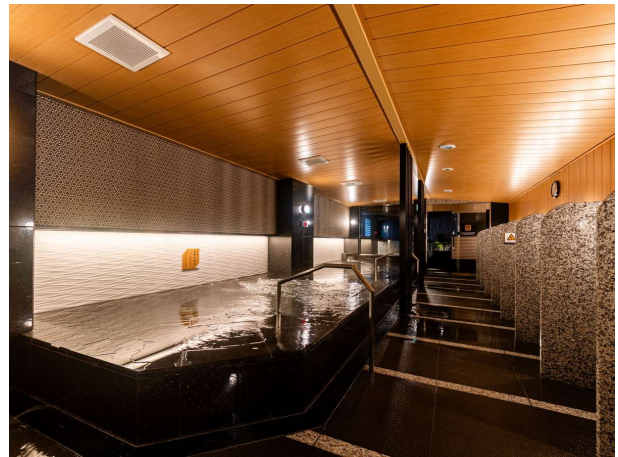

■ ホテル外観

■ 2階大浴殿

客室設備は高品質・高機能・環境対応型を理念とする「新都市型ホテル」の最新仕様としており、標準的なシングルルーム、ダブルルームに加え、隣り合う客室を繋げて最大4名様で利用できる「コネクトルーム」やソファを配し、2名様でもゆったりとおくつろぎいただける「コージールーム」など用途に合わせた複数の客室タイプを用意している。

アパホテルは『Even Better! APA HOTEL - さらにによりよく -』を掲げて宿泊者の利便性・居住性を追求し続けており、当ホテルにおいても、アメニティバーや宿泊者が自由に利用できるウォーターサーバーのサービスを導入することで、今まで以上に快適なホテルへとイノベーションを行った。また、増加する訪日外国人需要の受け皿となるべく、アパホテルでは訪日外国人志向の客室づくりに注力しており、ホテルの館内案内などをテレビ画面に集約表示した5言語対応の『アパデジタルインフォメーション(ADI)』や世界のプラグに対応するユニバーサルコンセント、全565種類のピクトグラムを使用した館内サイン・案内を採用している。