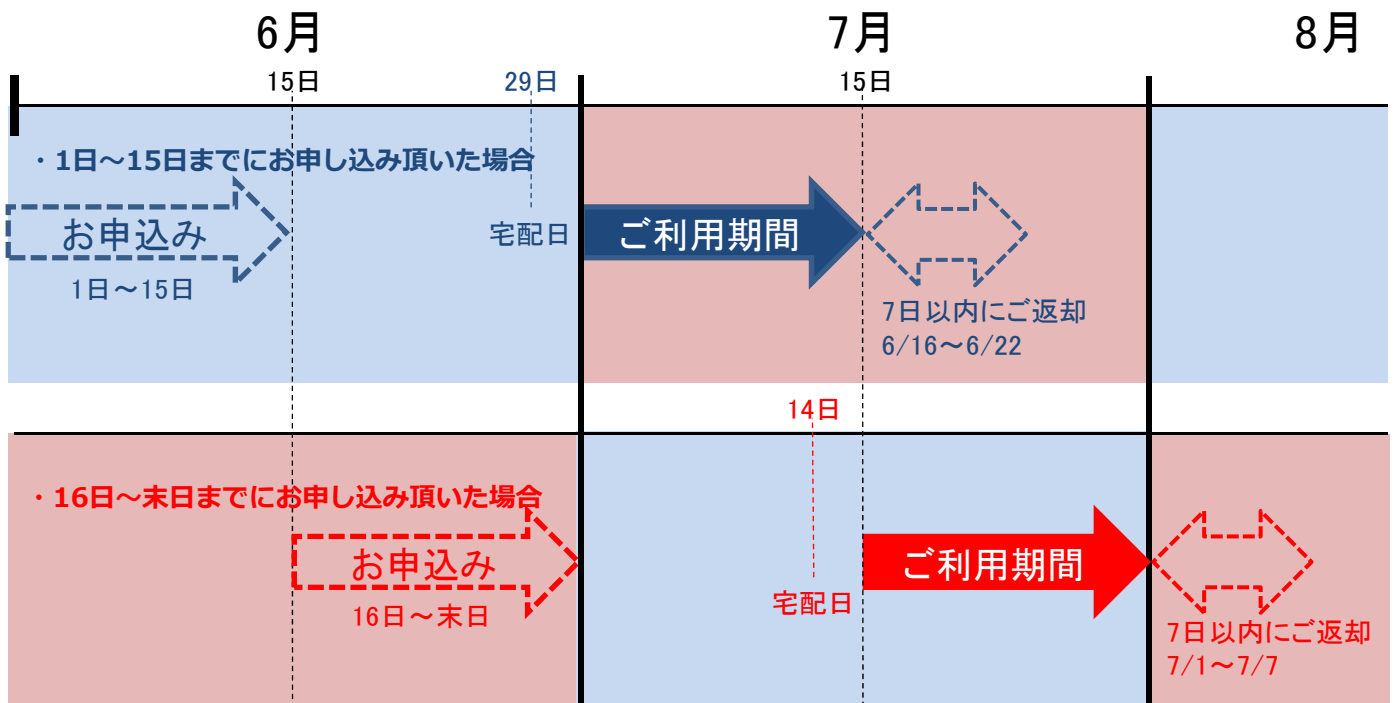

返す

1ヶ月着終えたら、まとめて返送。(返送料無料)

1 month cycle

ワイクリンは、ワイシャツ(1カ月分20枚。10種類より選択可)の提供、クリーニングサービス、宅配返送料込みのオールインワンの定額制サービスです。※2016年4月1日サービス開始済み

トライアルプランご利用想定ユーザー

- ▶ ワイクリンをもっと気軽に試して利用感を確認したい…
- ▶ 10日前後の出張等に利用したい… **※出張先に宅配、出張先から返却OK!**
- ▶ 普段ワイシャツは着ないが、期間限定でスポット利用したい…

【トライアルプラン概要】※予定

- ・ワイシャツ10枚（2週間分）の一括宅配モデル。
 - ・4種類のワイシャツ柄より、自由に選択可。
 - ・料金：6,780円（税別）
 - ・宅配スキームは月前半・後半の2回（下図参照）
 - ・2週間10枚の1回使い切りプラン（自動継続はしない）
- ※自動継続をご所望のお客様は、スタンダードプラン又はプレミアムプランのご契約をお願い致します。

トライアルプラン先行予約キャンペーンを実施致します。