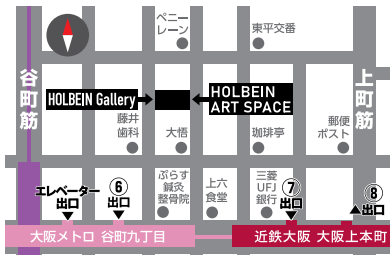

# おもろ展

ホルベイン  
ギャラリー

大阪市中央区上汐2-2-5  
谷町九丁目駅から徒歩3分  
大阪上本町駅から徒歩3分

— 入場無料 —  
テクスチャーアート  
無料体験会 同時開催

Mifci

アクリル絵の具で生み出すザラザラぷっくり立体的な  
テクスチャーアートを100点以上展示します！

## 質感おもろ展

2026年6月12日 **金** ~ 16日 **火**  
11時~18時(最終日16時まで)※全日程在廊予定

入場  
無料

Miki

Instagram

@miki\_art\_ig

福岡県在住。

幼い頃から絵画教室に通い

九州造形短期大学デザイン科卒業後  
道路標識の設計、看板・サインデザイン  
グラフィックデザイナーなどの経歴を経て  
現在、画家として活動中。

テクスチャーアートのワークショップを企画  
開催しています。

期間中会場内にてテクスチャーアートの  
**無料体験**ができます！予約不要です！

〒542-0064 大阪市中央区上汐 2-2-5 06-6763-0022

●近鉄奈良・大阪線「大阪上本町」駅下車