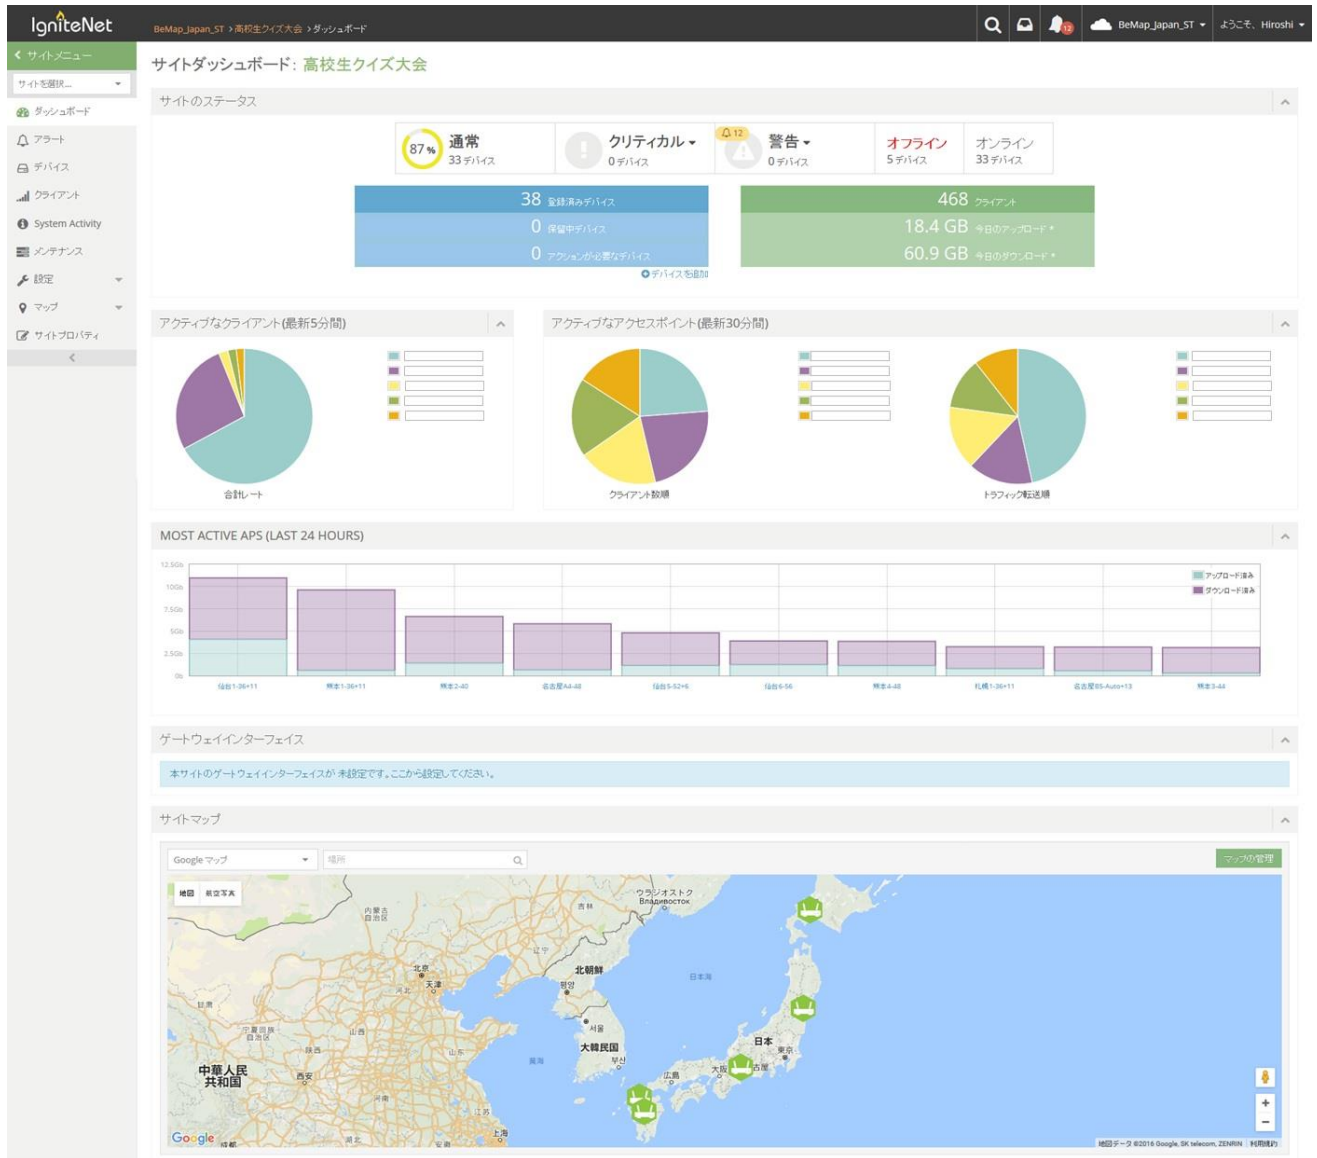

【「高校生クイズ大会 2016」について】

スマホを使った全国一斉クイズ大会が 2016 年 7 月 27 日に全国 11 か所で同時開催されました。詳しくは番組公式サイトにてご確認ください。

公式サイト : <http://www.ntv.co.jp/quiz/index.html>

【クラウド管理型 Wi-Fi サービス「IgniteNet」について】

Wi-Fi におけるクラウド管理の常識を変えるコストパフォーマンスを実現したサービスを提供しております。

ダッシュボードでは、下記画像のように、接続端末台数、通信量、アクセスポイント設置場所を遠隔地からリアルタイムで確認、および設定変更を行うことができます。

公式サイト：https://www.bemap.co.jp/service/wireless_lan.html

【サービス・商品内容に関するお問い合わせ先】

株式会社ビーマップ ソリューション事業部 担当：白井
電話：03-5297-2184

以上