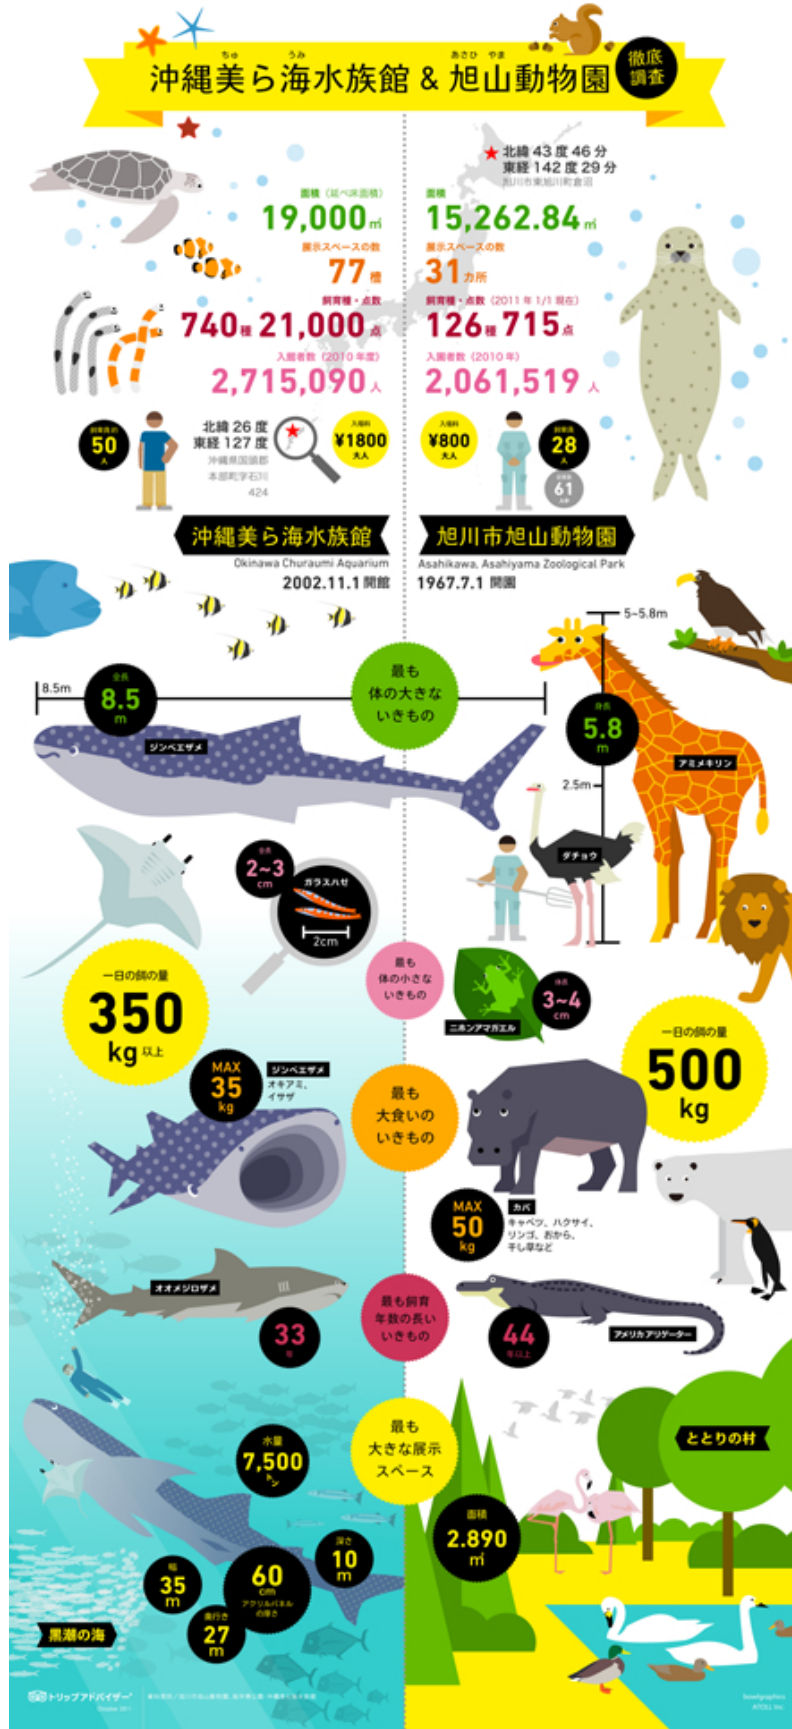

同時に公開したtripgraphics「徹底調査 美ら海水族館&旭山動物園」

<http://www.tripadvisor.jp/pages/ZooAquarium.html>