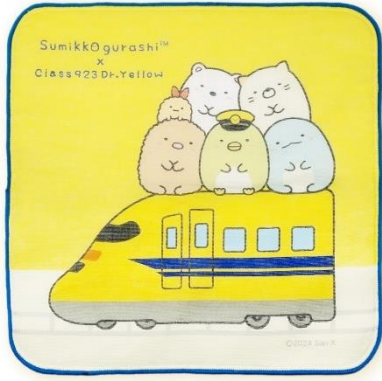

うら

◆トレーディング織生地缶バッジ 全10種 各770円(税込)

／ 何が出るかはお楽しみ！ ／

◆トレーディングミニ巾着 各715円(税込)

うら面もすみっこぐらしと
ドクターイエローがいるよ！

／うら面はドクターイエロー／

◆クリアファイル 330円(税込)

おもて

うら

／ 何が出るかはお楽しみ！ ／

◆タオルハンカチ 770円(税込)

＼やさしいさわり心地／

綿 100%
表 ガーゼ素材
裏 タオル素材

【すみっこぐらし×ドクターイエローグッズ 再販商品一覧】 ※表示は税込み価格です。

◆てのりぬいぐるみ 各 1,210円(税込)

しろくま