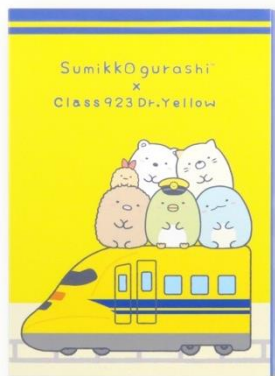

ぺんぎん?

とんかつ

ねこ

とかけ

◆でんしゃぬいぐるみ 1,320円(税込)

てのりぬいぐるみを
乗せることができる!
小物入れにも!

◆ぬいぐるみポーチ 1,320円(税込)

てのりぬいぐるみを
入れて一緒に
おでかけできるよ!

◆パタパタメモ帳 440円(税込)

■すみっぐらしとは

2012年、「ここがおちつくんです」をキーワードに誕生したキャラクター。かわいいだけじゃない、ちょっぴりネガティブでシュールなキャラクターやストーリーが幅広い層の人気を集めています。電車に乗ればすみっこの席から埋まり、カフェに行ってもできるだけすみっこの席を確保したい…。日本人の多くが持っているそんな思いを「すみっこ」たちが体現しています。

▶もっと詳しく見る <https://www.san-x.co.jp/sumikko/profile/>