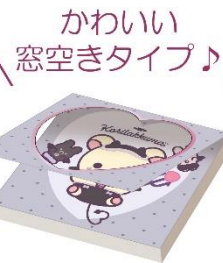

## ●イチオシ商品ピックアップ（一部）

・パレット付箋メモ（550円※税込）：4ピース80枚

・キラッとラメシール（220円※税込）

コスメパレット  
みたいな付箋が  
新登場♪

キラキララメが  
かわいい！！

新形態！

・スクエアメモ（各495円※税込）：本文4種丁合・窓空きタイプ・くるみ製本

扉はキラキラ箔押し入り！！

かわいい  
窓空きタイプ♪

・ミラクルステッカー（各550円※税込）：レンチキュラータイプ

新形態！

変化前

変化後

変化前

変化後

角度をつけるとステッカーの  
柄が変わるよ！！