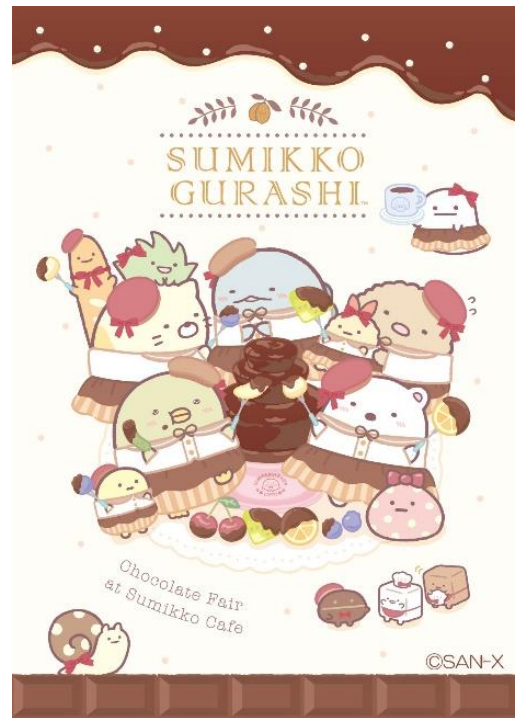

すみっこぐらし新テーマ『喫茶すみっこでチョコレートフェア』より バレンタインデーにもピッタリなチョコレートモチーフの各種アイテムを新発売！ ～2月上旬より販売開始～

2025年1月10日
サンエックス株式会社

サンエックス株式会社（本社：東京都千代田区）は、「すみっこぐらし」より「喫茶すみっこでチョコレートフェア」テーマの新アイテムを2025年2月上旬頃から全国の販売店やネットショップにて発売します。来たる2月のバレンタインデーの季節にぴったりなチョコレートをモチーフにした新商品です。板チョコ風のミニタオルや、実際に喫茶すみっこですみっこたちが使っているデザイン風のマグカップ、チョコレートカラーやチョコレートフェアをイメージした衣装を着たぬいぐるみたちや、チョコレートスイーツになりきったぶらさげぬいぐるみなど、すみっこたちと一緒に喫茶すみっこのチョコレートフェア気分が楽しめるようなラインナップになっています。

～『喫茶すみっこでチョコレートフェア』テーマ～

喫茶すみっこで1日かぎりのチョコレートフェアを開催！

招待するのは、お世話になっている常連さんたち。

あこがれのチョコフォンデュをやってみたり、

作ったチョコをこうかんしてワクワクしたり…

あまくてとろける、たのしいチョコレートフェアになりました♪

すみっこぐらし『喫茶すみっこでチョコレートフェア』テーマについては
こちらのサイトからご覧いただけます。

●すみっこぐらし通信（オフィシャルサイト）