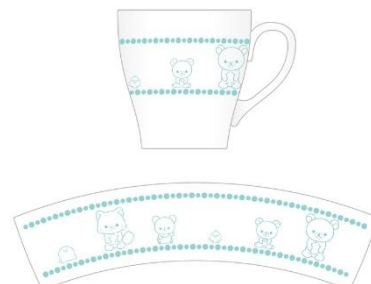

## ■オリジナルグッズ ※画像はイメージです

【ステッカー 税込各 605 円】  
ランダム 6 種

【缶マグネット 税込各 715 円】  
ランダム 10 種

【2 連アクリルキーホルダー 税込各 990 円】  
ランダム 4 種

【ティースプーン 税込各 1,100 円】  
全 4 種

【白雲石コースター税込 1,320 円】

【ティーマグカップ 税込 2,090 円】

■特典 ※画像はイメージです