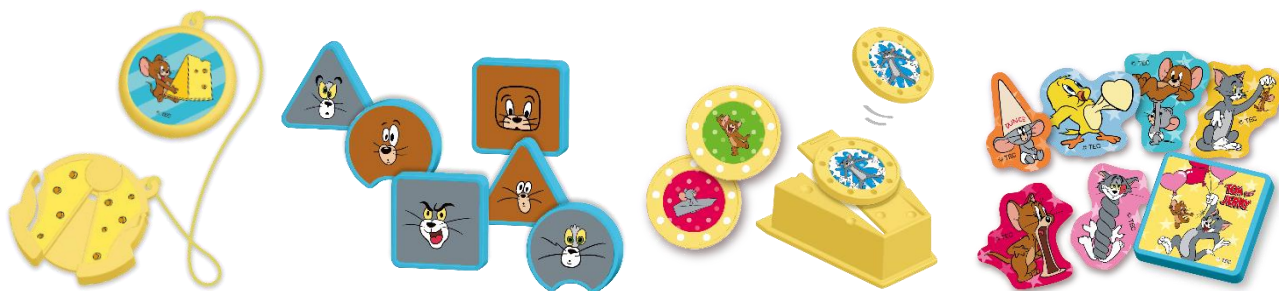

2023年11月30日

人気コメディアニメ「トムとジェリー」とかっぱ寿司コラボの限定アイテム4種が登場 おこさまセットを食べてもらえる！『トムとジェリーコレクション』 2023年12月7日(木)より、かっぱ寿司全店の「かっぱのカプセルトイ」にて

コロナグループのかっぱ寿司（カップパ・クリエイティブ(株) 本社：神奈川県横浜市、代表取締役社長：山角豪）では、2023年12月7日（木）より、かっぱ寿司店内に設置している「かっぱのカプセルトイ」にワーナー・ブラザーズの人気コメディアニメ「トムとジェリー」とコラボレーションしたアイテム4種が登場します。

今回、かっぱのカプセルトイでもらえるのは、今年創立100周年を迎えたワーナー・ブラザーズの作品で、ネコのトムとネズミのジェリーが毎回追いかけてを繰り返すドタバタコメディアニメ「トムとジェリー」とコラボレーションしたかっぱ寿司限定オリジナルアイテムです。

ジェリーの大好物であるチーズを模したシューターをつまんでコインを発射して遊ぶ「チーズコインシューター」、トムとジェリーの様々な表情が愛らしく、ドミノとしても積み重ねても楽しめる「バタバタドミノ」、指で弾いてトムとジェリーが描かれているコインを飛ばす「チーズジャンピングコイン」、仲の良い雰囲気汤姆とジェリーが描かれたケースとトムとジェリーの仲間たちが描かれたフレックシールが一緒になった「ケース&フレックシール」の全4種です。（アイテムの種類はお選びいただけません。）

かっぱ寿司のおこさまセット「おこさまにぎりセット」「おこさまカレーセット」「おこさまプレート」「おこさまポテトプレート」他、全8商品のおこさまメニューをご注文いただくと、カプセルトイを回せる「カプセルトイ専用コイン」がそれぞれに1枚付いてきます。カプセルトイ専用コイン単体（165円税込[※]）の販売もしております。
※横浜西口エキニア店・道頓堀戎橋店は価格が異なります。

ぜひ、かっぱ寿司でご家族やご友人とのお食事をお楽しみいただき、「トムとジェリー」コラボでしか手に入らないかっぱ寿司限定オリジナルアイテムをゲットしてください。

【「トムとジェリーについて」】

1940年にウィリアム・ハンナとジョセフ・バーベラの天才コンビが世に送り出した短編アニメーション『トムとジェリー』。ネコとネズミのドタバタ劇は瞬く間に人気を博し、7回のアカデミー賞に輝く大ヒットシリーズとなりました。子どもの頃に見た“ワクワク”“ハラハラ”なアニメーションは、世代を超えた名作として世界中の人々から愛され続けています。

■コピーライト：TOM AND JERRY and all related characters and elements
© &™ Turner Entertainment Co. (s23)