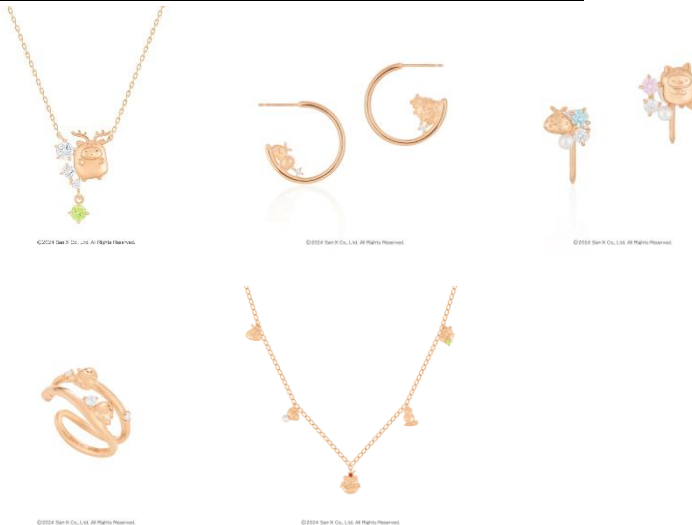

## ■ 愛らしいすみっコたちの表情に癒されて

From Left

S V(PGc) Necklace set / Pearl / CZ ¥22,000 SV(PGc) Ring set CZ ¥19,800

SV(PGc) Bracelet / CZ ¥15,400

すみっコぐらしのエピソードの中で、しろくまが久しぶりに北の町に里帰りする「しろくまのふるさと」をテーマにしたコレクション。しろくまがすみっコたちとの里帰りを通して、家族の愛や温かさに触れるお話です。

しろくまとしろくまのきょうだい、ホワイトたぴおかがちよこんと並び家族の繋がりをや絆を感じさせるネックレスや、しろくまとおかあさんが寄り添いあうブレスレットが登場。しろくまのおかあさんときょうだいそれぞれのセットリングは、重ね付けすると隣に並ぶデザインで、家族の温かい団らんを感じさせるキュートな遊び心が魅力です。

## ■ 冬らしくおめかししたすみっコやみにっコたちのジュエリーも

From Left

SV(PGc) Necklace / CZ ¥17,600 SV(PGc) + K10PG(Post) Pierced Earring / CZ ¥22,000

SV(PGc) Earrings / CZ / Pearl ¥24,200 SV(PGc) Cuff ring / CZ ¥13,200

SV(PGc) Necklace / CZ / Pearl ¥22,000

北の町でくらすふるしき（ほし）やホワイトたぴおかがデザインされたピアスやイヤークフ、トナカイの毛皮に身を包んだぺんぎん？や、お出かけ用のお洋服でおめかししたねこ、白キツネの毛皮を着たしろくまなど、人気のキャラクターも冬仕様に。みにっコたちが集まったステーションネックレスは、楽しげに揺れるキャラクターたちがキュートな「しろくまのふるさと」のお話を思い出させるデザインです。

冬の訪れをすみっコぐらしの仲間たちとともに感じてみては。