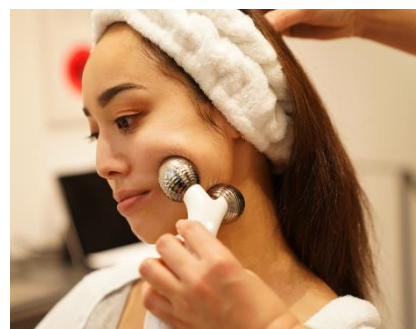

顔専門トレーニングジム「FACE LIFT GYM (フェイス・リフト・ジム)」 メイクアップキッチンルミネ新宿2店に登場

ヤーマン株式会社(代表取締役社長:山崎貴三代、所在地:東京都江東区)は、顔専門トレーニングジム「FACE LIFT GYM」をメイクアップキッチンルミネ新宿2店 店内コーナーにて2021年2月26日(金)より展開いたします。

※写真はイメージです。

「FACE LIFT GYM」は、美容機器の開発に長年携わってきた当社が、お顔と表情筋に関する知見を活かし、「美人づくりのメソッド」を提供するべく2020年2月にオープンした顔専門トレーニングジムです。常に当社の最新機器が揃う充実した環境で、トレーナーがおお客様の多様なニーズにお応えしながら、美容機器を使ってお顔のお悩みへアプローチするトレーニングをサポートしています。

コロナ禍のマスク生活において表情筋を動かす機会が減り、表情やお顔に関するお悩みが増えている昨今、フィットネスジムに通う感覚で定期的にお顔のトレーニングに通われるお客様が増えています。ぜひ一度ご体感ください。

■店舗概要

店舗名:FACE LIFT GYM メイクアップキッチンルミネ新宿2店

住所: 東京都新宿区新宿 3-38-2

ルミネ新宿 2F メイクアップキッチン内

オープン日:2021年2月26日(金)