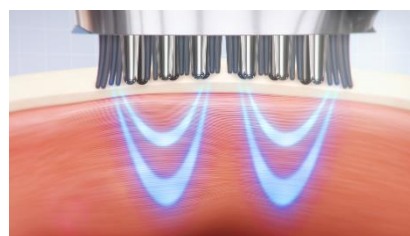

✓ EMS の体感がさらにアップ*1した 2 つのヘッドで、頭皮とお顔それぞれに適したモードで肌を持ち上げて動かしてリフトケア*2

マグネット式の 2 つのブラシアタッチメントを付け替えるだけで自動モード切り替え。難しい操作をすることなく簡単につけることができ、すぐにケアを始められます。

● **SCALP モード** —EMS の体感が約 2 倍にアップ*1—

低周波EMS

バイブレーション

マイクロカレント

LED (RED)

12 本の電極ピンから頭筋専用の独自の低周波 EMS を出力し、硬くなりがちな頭筋を刺激します。さらに、ブラッシングしながら毎分約 7000 回の振動で、頭皮全体をストレッチしていきます。マイクロカレントも同時に出力しながら、低周波と振動のシナジーで効率的なケアが可能に。

● **FACE モード** —EMS の体感が約 1.4 倍にアップ*1—

多点式EMS

バイブレーション

マイクロカレント

LED (RED)

22 本の柔軟なピンから低・中周波 EMS を複雑に出力。30 種類以上から構成される表情筋に対して、あらゆる方向から EMS を出力し多角的かつ集中的に表情筋を刺激することが可能。さらに、マイクロカレントも同時に出力し、表情まですっきりとした印象へ導きます。

✓ **ご自身の体感にあわせてレベル調整が 6 段階から可能に**

レベルが 6 段階になり細かく選べるようになり、より個人の感じ方に合わせてレベル調整ができるようになりました。