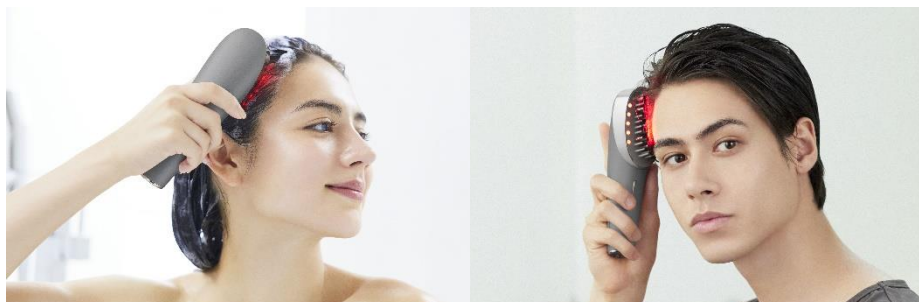

『スカルプリフト』は2020年11月に発売以来、数々のベストコスメを受賞し、予想以上の反響をいただきました。そんな『スカルプリフト』から、あらゆるお部屋のシーンに馴染みやすく、手に取りやすいニュートラルなカラーで、EMSの体感もさらにアップ*1した『スカルプリフト アクティブ』をこの度展開いたします。

■『スカルプリフト アクティブ』の特徴

頭皮の土台の筋肉、頭筋からケアするヘッドスパ感覚のブラシ型美顔器が、さらにパワーアップ*1

LED (RED)

12 本の電極ピンから頭筋専用の独自の低周波 EMS を出力し、硬くなりがちな頭筋を刺激します。さらに、ブラッシングしながら毎分約 7000 回の振動で、頭皮全体をストレッチしていきます。マイクロカレントも同時に出力しながら、低周波と振動のシナジーで効率的なケアが可能に。

● **FACE モード** —EMS の体感が約 1.4 倍にアップ*1—

多点式EMS

バイブレーション

マイクロカレント

LED (RED)

22 本の柔軟なピンから低・中周波 EMS を複雑に出力。30 種類以上から構成される表情筋に対して、あらゆる方向から EMS を出力し多角的かつ集中的に表情筋を刺激することが可能。さらに、マイクロカレントも同時に出力し、表情まですっきりとした印象へ導きます。

✓ **ご自身の体感にあわせてレベル調整が 6 段階から可能に**

レベルが 6 段階になり細かく選べるようになり、より個人の感じ方に合わせてレベル調整ができるようになりました。

✓ **ニュートラルなカラーに**

あらゆるお部屋のシーンに馴染みやすく、手に取りやすいニュートラルなカラーに。

✓ お風呂でも使える防滴仕様*3

IPX5 相当の防滴仕様なので、ヘアトリートメントの合間など、お風呂でのケアも可能。頭皮や身体が温まった状態で使用することでより効率的にケアできます。

■「mysé（ミーゼ）」のご紹介

エステティシヤンの繊細な指使いや手技を、あてるだけの簡単操作で再現。どなたでも、「カンタン、キレイ、お風呂でエステ。」を実現した自由に楽しめる本格ホームエステをお届けします。