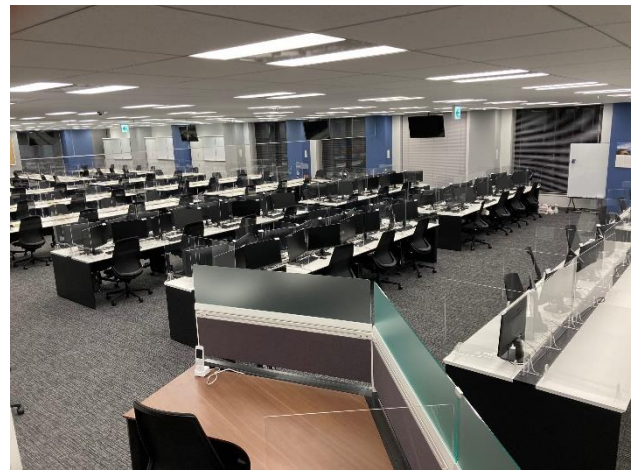

<Polaris\_Sapporo とのつながりを意識したデザイン/全席アクリルパーテーション、抗ウイルス加工チェア設置>

センターデザインは、2019 年に自社ビルセンターとして開所した「Polaris\_Sapporo<sup>®</sup>」とのつながりを意識し、Polaris\_Sapporo の外装と同じストライプとキーカラーの“ブルー”を使用。デザインコンセプトとして「relay(リレー)」を掲げ、Polaris\_Sapporo で培った技術・ノウハウを継承し、信頼をつなげていくことで、社員と企業がともに未来に向かって成長していく場(PLACE)になるという想いを込めています。

運用室は、座席間隔を広く設け、一人当たりのデスク幅と通路幅を十分に確保し、全席に前面・左右のアクリルパーテーション、抗ウイルス加工チェアを設置した“安全・安心”の環境を整備。また、主動線に沿ってミーティングポイントを設置し、活発なコミュニケーションを生み出すことで、高品質なセンター運営につながるよう設計しました。レイアウト全体に、取り外しできる間仕切りを採用することで、フレキシブルなスペース活用を可能とし、クライアント企業様からの増員要望など、多様なニーズとその変化に柔軟に対応できる可変性を備えた構造となっています。

### ■ THE PLACE SAPPORO 6F・7F 新センター 概要

---

所在地	: 北海道札幌市北区北十条西 3-9-2 6F・7F
面積	: フロア面積 1605.92 m <sup>2</sup> (485.78 坪)
施設・設備	: 運用室、休憩室、ロッカーーム、研修室
席数	: 運用室約 320 席
主業務	: BPO・コンタクトセンター業務全般
	1. カスタマーサポート業務 (チャットサポートを含むインバウンド、アウトバウンド、テクニカルサポート)
	2. バックオフィス業務