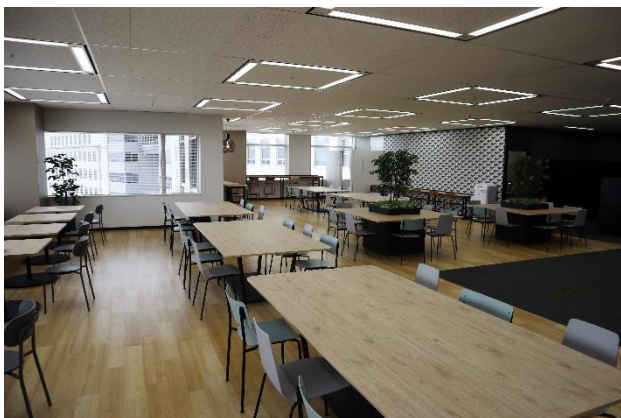

<SV 席の自動昇降デスクで効率的な管理を実現/天吊り大型モニターでリアルタイムでの情報共有が可能>

運用室・研修室ともにエリア分割可能となっており、クライアント企業様からの緊急性が高いご依頼に対しても、迅速かつ柔軟に運用開始が可能なレイアウトとなっています。センターデザインは、さまざまなクライアントコンセプトにマッチするように、モノトーンをベースとしたシックな色調を採用。座席間隔を広く設け、一人当たりのデスク幅と通路幅を十分に確保し、全席に前面・左右のアクリルパーテーションを設置した“安全・安心”の環境を整備しています。

## ■新宿クイントセンター 概要

---

- 所在地 : 東京都渋谷区代々木 3-22-7 18F 新宿文化クイントビル  
面積 : フロア面積 1,278.95 m<sup>2</sup>(運用面積 : 831.32 m<sup>2</sup>)  
施設・設備 : 運用室、休憩室、ロッカースペース、会議室、研修室、サーバールーム、救護室  
席数 : 約 250 席  
主業務 : BPO・コンタクトセンター業務全般
1. カスタマーサポート業務 (チャットサポートを含むインバウンド、アウトバウンド、テクニカルサポート)
  2. バックオフィス業務