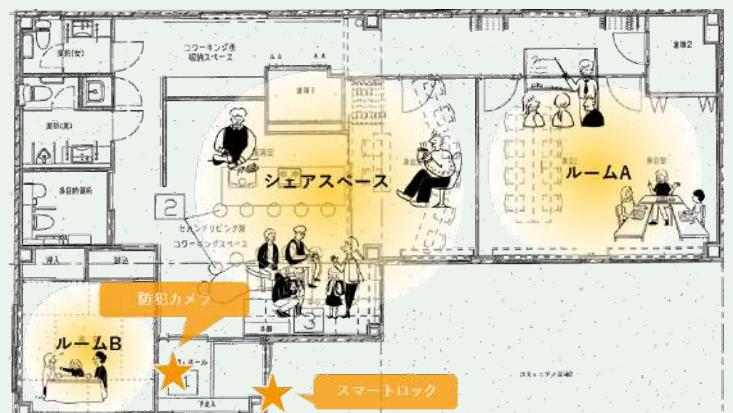

レンタル&シェアスペース

GRAND
OPEN

OPH枚方駅前 ツドイノヒロマ

ルームA (貸切集会室)

¥ 2,200-/室・時間

ルームB (貸切和室)

¥ 1,100-/室・時間

シェアスペースのみ利用

¥ 440-/人・時間

※ ルームA・ルームBをご利用時は、シェアスペース内もご利用いただけます。

※ 一棟貸切プラン (¥8,800-/棟・時間) もございます。

※ OPH枚方駅前ご入居者様限定の特別価格がございます。専用の予約方法を別途ご案内します。

シェアスペース内
設備・サービス

- Wi-Fi ●ガスコンロ ●冷蔵庫 ●電子レンジ ●食器類
- 調理器具類 (包丁・まな板はありません) 等

ご予約は
外部サービス
インスタベース
[instabase]