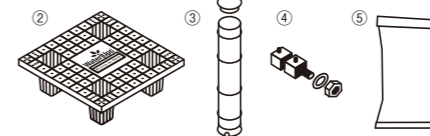

ウォーターアップススクエア プランターセット

Water Ups Square PlaterSet

節水・手間削。
毎日のみずやりが月1回に。

Water Ups Square PlaterSet

MYKE

毛細管現象を用いて、少ない水で、植物を生育するプランターシステム。

オフィス緑化、店舗、商業施設などの室内緑化から、

菜園事業等にも対応。

Water Upsの特徴

4隅のセルに詰めた
バーライトから…

毛細管現象で土を通して
水を吸い上げ…

植物が生き生き育ちます！

少ない水で植物が
生き生き育つ仕組み

毛細管現象って？

細い管の中で液体が自然に上昇する現象のことを指します。植物の茎や葉脈には、このような細い管がたくさんあり、水や栄養分を吸い上げる役割を果たしています。

根の成育が
圧倒的に違います。

商品詳細

完成図例

原材料：リサイクルプラスチック
カラー：ブラック
生産国：オーストラリア
寸法：480×480×430mm
重量：5.2kg(用土・植栽含まず)

- 基本セット
1x1プランターセット
- ①プランターボックス 1台
 - ②ウィッキングセル 1台
 - ③パイプ&キャップ 各1個
 - ④オーバーフロー 1個
 - ⑤バーライト 2L

1x1リザーバーセット
400×400mm

1x3リザーバーセット
1200×400mm