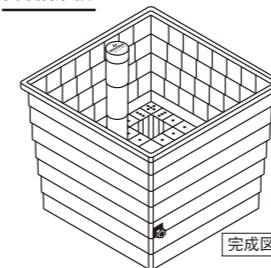

Water Upsの特徴

4隅のセルに詰めた
バーライトから…

毛細管現象で土を通して
水を吸い上げ…

植物が生き生き育ちます！

少ない水で植物が
生き生き育つ仕組み

毛細管現象って？

細い管の中で液体が自然に上昇する現象のことを指します。植物の茎や葉脈には、このような細い管がたくさんあり、水や栄養分を吸い上げる役割を果たしています。

根の成育が
圧倒的に違います。

商品詳細

完成図例

原材料：リサイクルプラスチック
カラー：ブラック
生産国：オーストラリア
寸法：480×480×430mm
重量：5.2kg(用土・植栽含まず)

- 基本セット
1x1プランターセット
- ①プランターボックス 1台
 - ②ウィッキングセル 1台
 - ③パイプ&キャップ 各1個
 - ④オーバーフロー 1個
 - ⑤バーライト 2L

1x1リザーバーセット
400×400mm

1x3リザーバーセット
1200×400mm