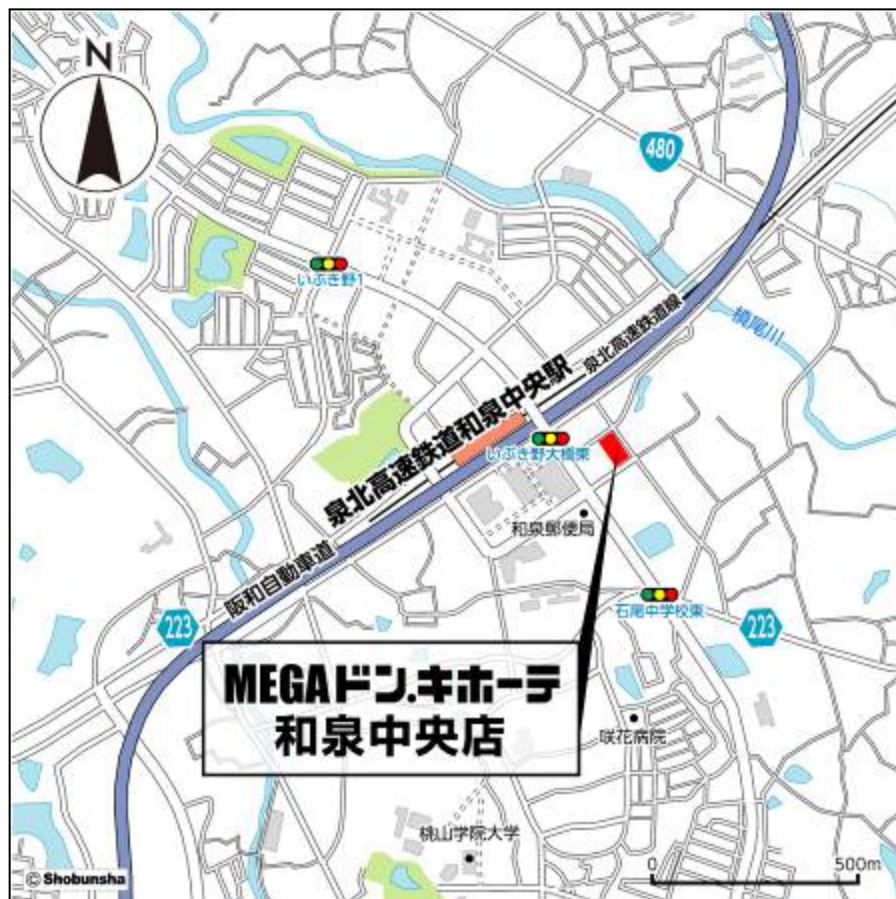

■店舗概要

名 称：「MEGAドン・キホーテ和泉中央店」

営業時間：午前9時～翌午前3時

所在地：大阪府和泉市いぶき野5丁目6番17号

交通：公共交通機関/和泉高速鉄道 和泉中央駅より徒歩1分

車/阪和自動車道いぶき野大橋東交差点を東に100m

開店日：2019年2月15日（金）

売場面積：3,928 m²

建物構造：鉄骨造 地上2階

商品構成：食品、酒、日用消耗品、家庭雑貨品、化粧品、ブランド品、家電製品、衣料品、
玩具・バラエティ 他

駐車台数：243台（施設共有）

駐輪台数：288台（施設共有）

MEGAドン・キホーテ和泉中央店周辺地図

■一般の方のお問合せ先 株式会社ドン・キホーテ

当社 HP <<http://www.donki.com>> の「ご意見・お問い合わせ」フォームをご利用ください。

■報道関係の方からのお問合せ先 株式会社パン・パシフィック・インターナショナルホールディングス 広報室

【電話】03-5725-7666 【E-mail】pr@ppi-hd.co.jp