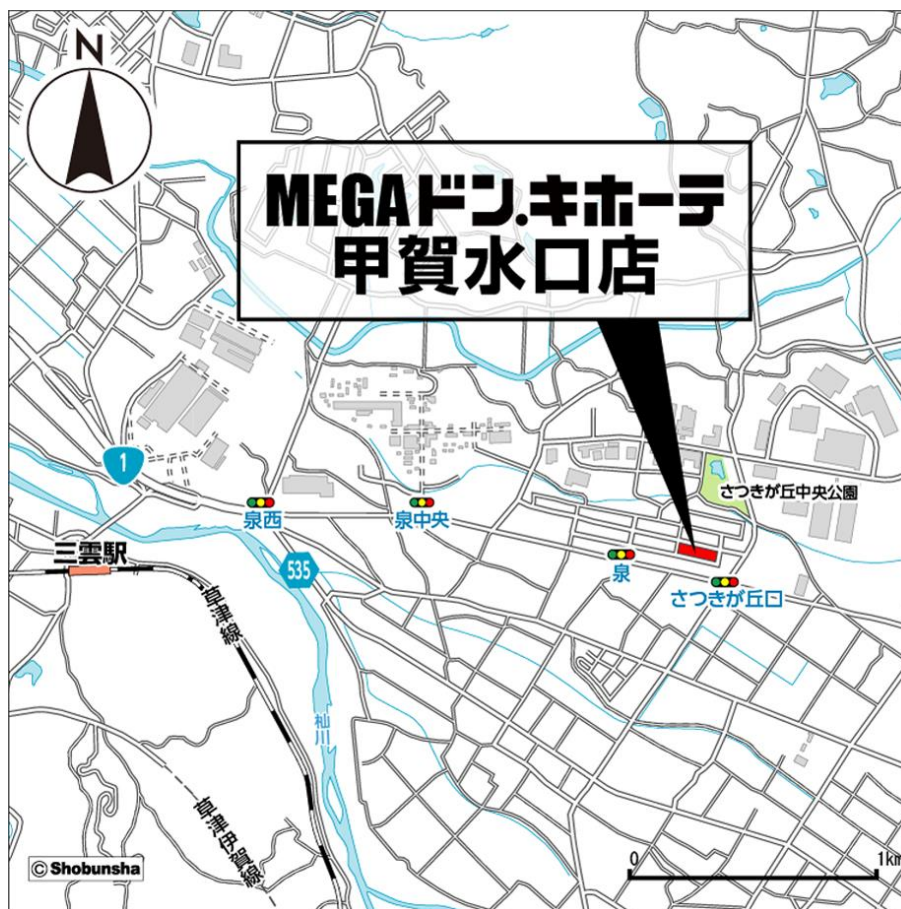

## ■店舗概要

名 称：「MEGAドン・キホーテ甲賀水口（こうかみなくち）店」

営業時間：午前9時～翌午前2時

所在地：滋賀県甲賀市水口町北泉1丁目30番

交通：公共交通機関/JR草津線 三雲駅から徒歩約35分 車で10分  
車/名神高速 粟東湖南ICから車で20分

開店日：2019年4月25日（木）

売場面積：4,636㎡

建物構造：鉄骨造 地上3階建 うち営業施設は1・2階

商品構成：食品、生鮮（青果・鮮魚・精肉・惣菜）、酒、日用消耗品、家庭雑貨品、化粧品、ブランド品、家電製品、衣料品、玩具・バラエティ 他

駐車台数：462台（隔地駐車場含む）

駐輪台数：34台

MEGAドン・キホーテ甲賀水口店 周辺地図