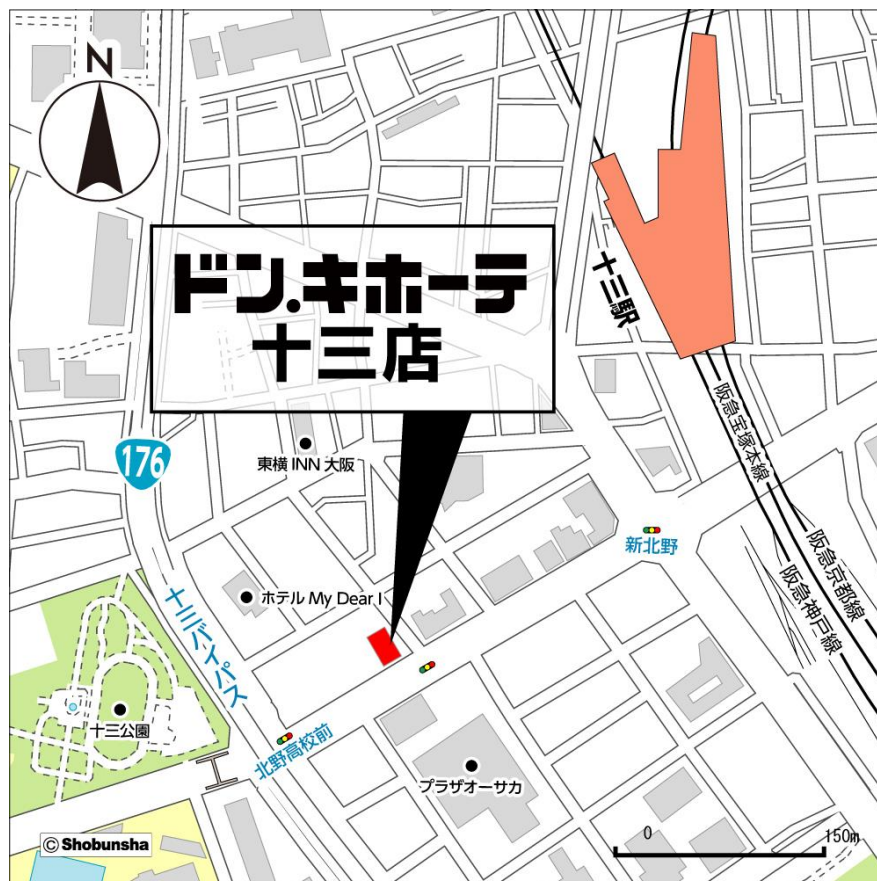

■店舗概要

名 称：「ドン・キホーテ十三（じゅうそう）店」

営業時間：午前8時～翌午前3時

所在地：大阪府大阪市淀川区十三本町1丁目16-25

交通：公共交通機関/ 阪急十三駅より徒歩 約5分

開店日：2019年12月6日（金）午前8時

売場面積：950 m²

建物構造：鉄骨造地上3階建て（うち営業施設は1、2階）

商品構成：食品、酒、日用消耗品、家庭雑貨品、化粧品、ブランド品、家電製品、衣料品、
玩具・バラエティ、カー用品、ペット用品、 他

駐輪台数：67台

ドン・キホーテ十三店 周辺地図

■一般の方のお問合せ先 株式会社ドン・キホーテ

当社 HP <<http://www.donki.com>> の「ご意見・お問い合わせ」フォームをご利用ください。

■報道関係の方からのお問合せ先 株式会社パン・パシフィック・インターナショナルホールディングス 広報室

【電話】03-5725-7666 【E-mail】pr@ppi-hd.co.jp