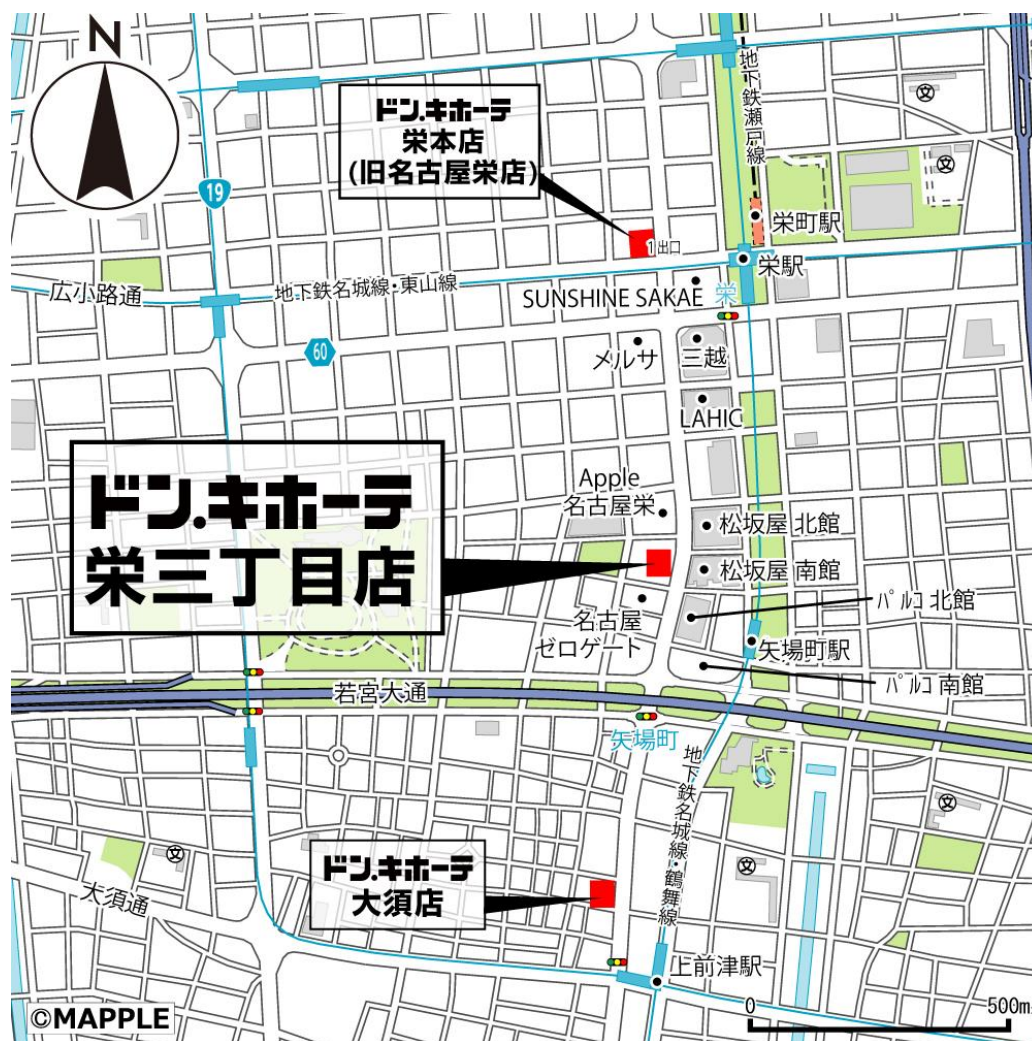

名古屋市の中心部・栄地区において2店舗目となる同店は、百貨店やブランド店などの商業施設が立ち並ぶ大津通に面した好立地店舗です。オフィスワーカーや若年層のお客さまをメインターゲットに、**【競合店に徹底対抗した価格】・【利便性とトレンドを意識した品揃え】・【こだわりの手書きPOPで溢れた店内装飾】**をコンセプトとした店づくりを行うことにより、お客さまに『ワクワク・ドキドキ』しながらお買い物をお楽しみいただける空間の創造に努めてまいります。

◆ドン・キホーテ栄本店^{*1}、ドン・キホーテ栄三丁目店、ドン・キホーテ大須店 共同スタンプラリー開催！

期間：2021年2月26日（金）～4月30日（金）

内容：スタンプカードに上記3店舗全てのスタンプを揃えると、次回のお買い物時に500円割引券としてご利用いただけます^{**2}。

※1 旧店舗名「ドン・キホーテ名古屋栄店」です。

※2 スタンプカードは各店舗で配布します。各店1,000円（税抜）以上のご購入でスタンプを押します。

◆店舗概要

名 称：ドン・キホーテ栄三丁目店

営業時間：午前8時～翌午前0時

所在地：愛知県名古屋市中区栄3丁目27-13

交通：公共交通機関／名古屋市営地下鉄名城線「矢場町駅」から徒歩約2分

名古屋市営地下鉄名城線・東山線「栄駅」から徒歩約7分

開店日：2021年2月26日（金）午前8時

売場面積：約932㎡

建物構造：鉄骨造地上4階建て（営業施設は1・2・3階部分）

商品構成：1階 食品、酒、日用消耗品、ほか

2階 コスメ、カラコン、香水、ブランド品、衣料品、ほか

3階 理美容家電、生活雑貨、スマートフォンアクセサリ、玩具・バラエティグッズ、ほか

※店舗営業は、地域のお客さまに安心してお買い物をしていただくために、感染予防対策を徹底してまいります。

「ドン・キホーテ栄三丁目店」周辺地図

■一般の方のお問合せ先 株式会社ドン・キホーテ