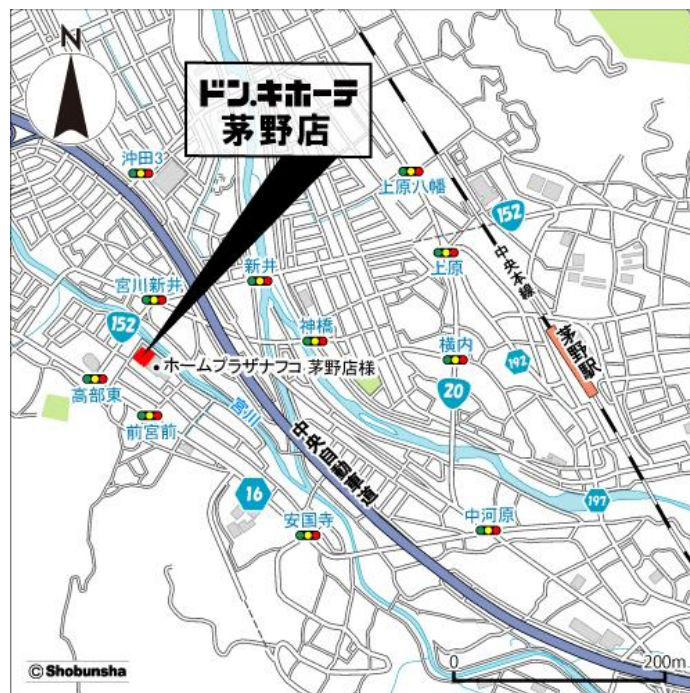

「ドン・キホーテ茅野店」は、“地域最安値”を目指した商品と、お買い物を『ワクワク・ドキドキ』しながらお買い物を楽しんでいただける空間の提供に努め、地域の活性化に寄与してまいります。

【ドン・キホーテ茅野店 外観イメージ】**ドン・キホーテグループ**

■店舗概要

名 称 : 「ドン・キホーテ茅野店」

営 業 時 間 : 午前9時～翌午前2時

所 在 地 : 長野県茅野市宮川 1199-1

交 通 : 公共交通機関/JR 中央本線「茅野駅」徒歩 25 分
車/国道 152 号線沿い 高部東交差点近く

開 店 日 : 2017 年 6 月 28 日 (水) 午前9時

売 場 面 積 : 2,126 m²

建 物 構 造 : 鉄骨造地上 1 階建て

商 品 構 成 : 食品、酒、日用消耗品、化粧品、衣料品、ブランド品、家電製品、
玩具・バラエティ、ペット用品、他

駐 車 台 数 : 445 台 (施設共用の隔地駐車場を含む)

駐 輪 台 数 : 10 台

【ドン・キホーテ茅野店周辺地図】

同店の出店により、長野県内に展開する店舗数は、ドン・キホーテ川中島店（2005年11月オープン）、ドン・キホーテ南松本店（2006年8月オープン）、MEGAドン・キホーテ長野店（2009年5月オープン）、ドン・キホーテ上田店（2011年10月オープン）を含む、計5店舗（MEGA業態1、ドン・キホーテ業態4）となります。