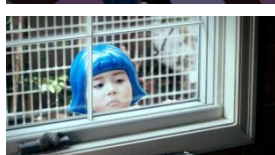

<ストーリーボード>

テーマソング『魔女っ子 東レミちゃんのテーマ』

【歌詞】

レミちゃん！はーい！
ラランラ、ルラリレ、トレビヤーン！
ララリレ、ルリラレ、エクセレーン！
魔法の国からやってきた
東家長女の東レミ
みんなをどうにかしたくて
今日も魔法でララリルル
おかーさん！
うち、負けへん！
ドジっ子魔女っ子東レミ
浄水最高トレビーン
お水がステキにトレビヤーン
Oh!トレビーン Oh!トレビーン
水は東レのトレビーン