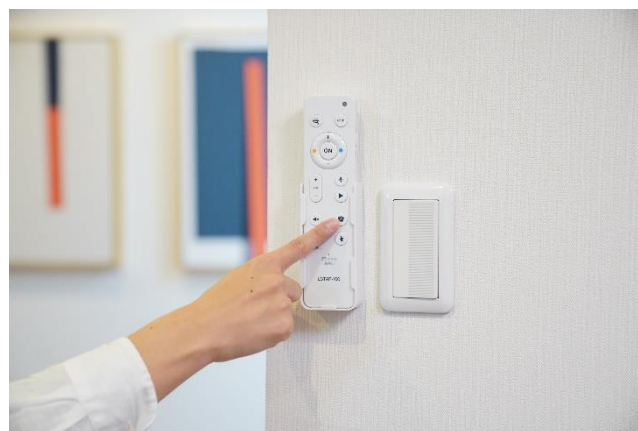

当製品は赤外線リモコンを通じたテレビやエアコンなどの家電の操作や、アプリを通じた宅外からの家電操作、Bluetooth を通じて天井から音が降り注ぐスピーカー機能、部屋の温度・湿度の見える化、スマートスピーカーと連携した音声での家電操作など、多様な機能を搭載しています。

これまでユーザーアンケートを通して、「スマホを使わずにペアリングや音量を操作したい」といった声や、「スマホを持たない家族の帰宅時にみまもりモードを解除したい」といった声が集まりました。今回の新モデルでは、新たに専用のスマートコントローラーを付属し、アプリを通さずワンボタンで様々な機能をクイックに操作できるようになりました。

新モデルのアップデート

1. 専用スマートコントローラーによるワンボタンでのペアリング操作や音量調整

「マルチファンクションライト 2」専用のスマートコントローラー「LGTAR-100」を付属し、Bluetooth のペアリングや音量変更、ミュート設定、みまもりモードの設定/解除がコントローラーのボタンを1つ押すだけで操作できるようになりました。

また、マルチファンクションライト本体の仕様変更により、Bluetooth のペアリング切り替えにかかる時間を短縮。即座に機器の切り替えが可能です。

専用スマートコントローラー「LGTAR-100」

ワンボタンでの操作が可能に

2. ビジュアルで直感的なアプリ UI

専用アプリ「MFlight2」をリリースし、ビジュアルで部屋の状態と利用できる機能が見られるようになりました。ホーム画面でライトの点灯状態(ON/OFF/常夜灯)がわかり、部屋の明るさの度合いによって背景色が三段階に変化します。また、直近5分前までの人の動きを人型のイラストによって表し、部屋の温度・湿度・照度も一目で確認できます。また、エアコンとテレビのイラストをタップすると、それぞれの操作画面に遷移するほか、「♪ミュージック」をタップすると音楽のプレイリストに遷移します。