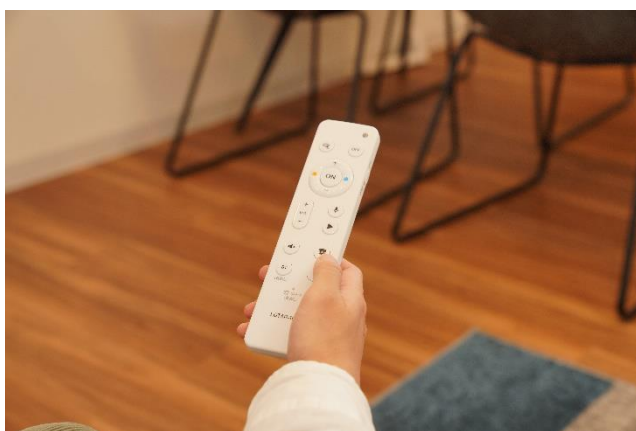

これまでユーザーアンケートを通して、「スマホを使わずにペアリングや音量を操作したい」といった声や、「スマホを持たない家族の帰宅時にみまもりモードを解除したい」といった声が集まりました。今回の新モデルでは、新たに専用のスマートコントローラーを付属し、アプリを通さずワンボタンで様々な機能をクイックに操作できるようになりました。

新モデルのアップデート

1. 専用スマートコントローラーによるワンボタンでのペアリング操作や音量調整

「マルチファンクションライト 2」専用のスマートコントローラー「LGTAR-100」を付属し、Bluetooth のペアリングや音量変更、ミュート設定、みまもりモードの設定/解除がコントローラーのボタンを1つ押すだけで操作できるようになりました。

また、マルチファンクションライト本体の仕様変更により、Bluetooth のペアリング切り替えにかかる時間を短縮。即座に機器の切り替えが可能です。

専用スマートコントローラー「LGTAR-100」