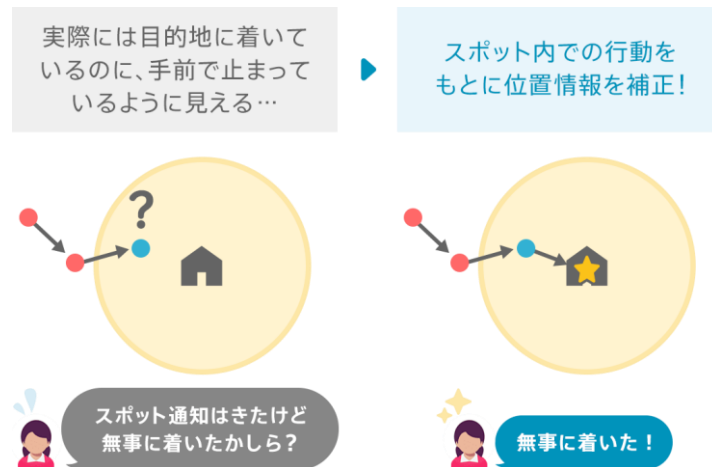

【スマート位置補正イメージ】

また、「温度通知」機能では、端末の周辺温度が 35°C以上の上昇した場合に、連携したスマートフォンへ通知します。炎天下の公園で熱中症の危険性がある場合などに、子どもの体調を気遣うことができ、ボイスメッセージを通じて子どもに声をかけることも可能です。

(※) 専用アプリの「メニュー」→「スポット・通知設定」→「端末周辺温度の通知」にて設定できます。