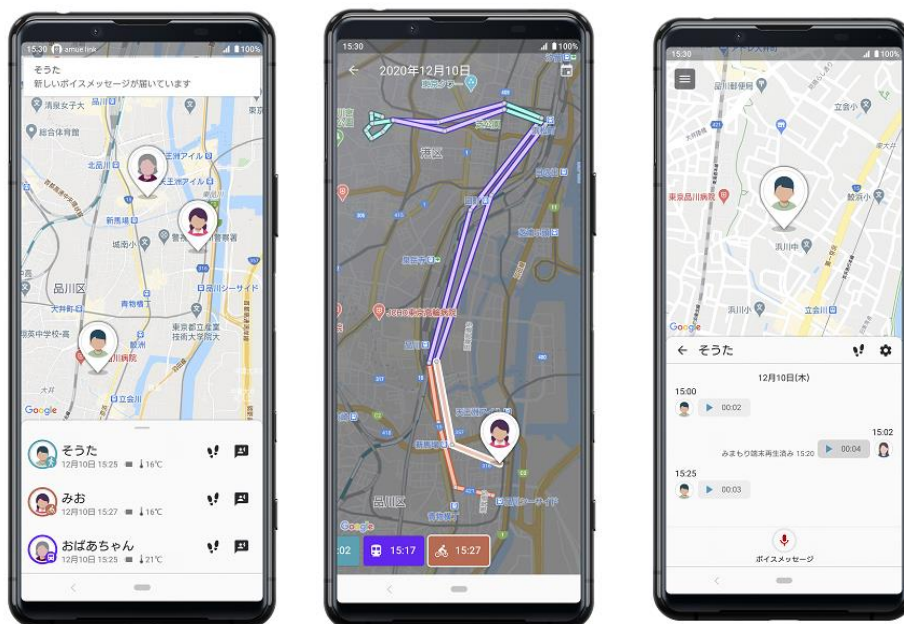

●amue link for NURO 月額利用プラン

- ・ <https://www.nuro.jp/amue/>

■ 「amue link」の主な特長

専用アプリで位置情報に 加え 周辺の温度などがわかる ※画像はイメージです	電車・自転車など 移動手段も検知できる	双方向のボイスメッセージ 機能 再生されるとアプリに通知
--	------------------------	------------------------------------

1. 居場所がわかる

- ・GPS と携帯電話の電波を利用して人やモノの居場所を見守り、専用アプリへ自動で知らせます。
- ・アプリには最大 5 台まで端末を登録可能。また、端末 1 台に対して、最大 5 人(スマートフォン 5 台)まで見守りが可能です。

2. 音声でつながる

- ・ボイスメッセージを介していつでも双方向にコミュニケーションを取ることができます。子どもとの日常の連絡だけでなく、もしもの時に子どもからボイスメッセージを受け取ることが可能です。
- ・メッセージの着信は、本体の通知用 LED がお知らせします。また、端末からのメッセージ送信もボタンを押すだけのシンプルな動作で可能です。
- ・メッセージ数に応じた追加料金はありません。