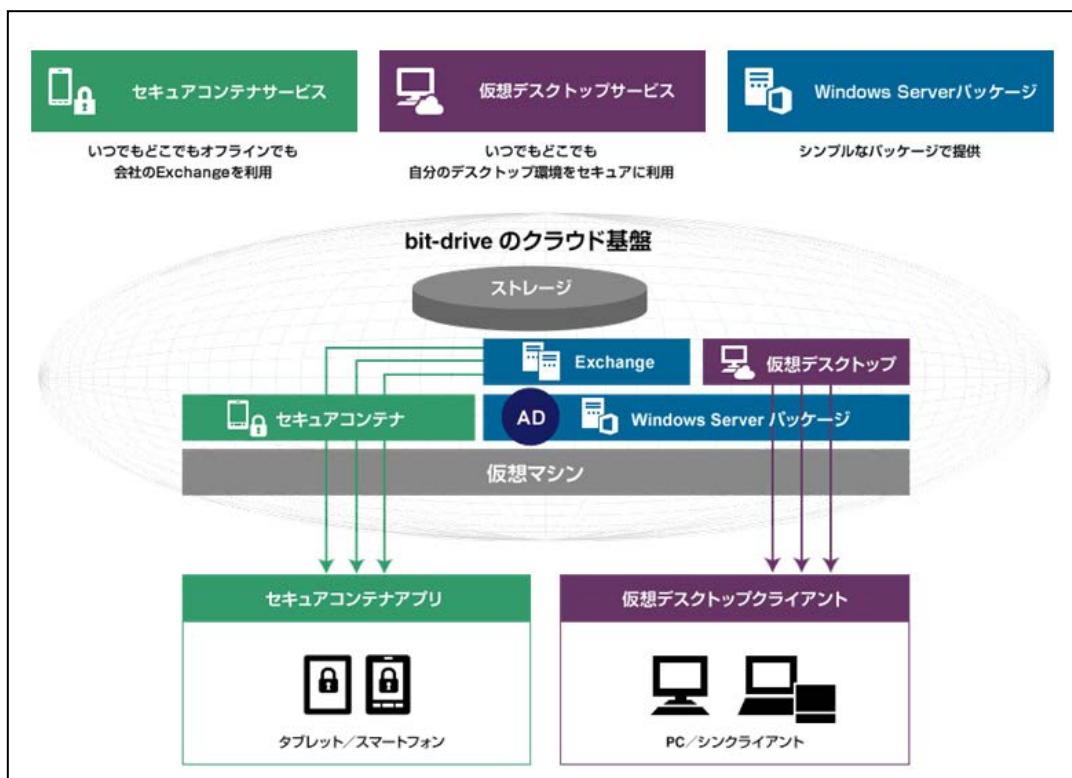

*****

**So-net、“bit-drive”ブランドにて、
仮想クライアントソリューション『Mobility Acceleration』の提供を開始
～ 企業のワークスタイル変革を支援する BYOD、DaaS、Windows サービス ～**

<https://www.ma.bit-drive.ne.jp/>

*****

ソネット株式会社は、“bit-drive”ブランドにて展開する法人向け IT ソリューションサービスにおいて、仮想クライアントソリューション『Mobility Acceleration』（モビリティ・アクセラレーション）の提供を、本日 5 月 21 日（水）より開始いたします。

現在、コンシューマ市場を中心にスマートフォンやタブレットなどのモバイル機器の活用が普及しています。法人市場においても、その利便性の高さから、モビリティやBYOD (Bring your own device) の必要性が加速しています。このトレンドは、これまで企業ITシステムの主流であったPCにも波及し、マルチデバイスで活用する仮想デスクトップ化の移行が進み、DaaS (Desktop as a Service/仮想デスクトップ型サービス) の需要も高まっています。

企業ITシステムにおけるモビリティやBYODは、Windows ServerやExchange Serverを活用することで実現できる一方、初期投資、高度な運用ノウハウ、セキュリティ対策などの課題が多く、大規模企業での利用に留まっているのが現状です。

bit-driveでは中堅中小企業においても負担なく、簡単・安全にモビリティやBYODを利用できる、クラウドパッケージ化した『Mobility Acceleration』を提供いたします。

■ 『Mobility Acceleration』 サービスイメージ