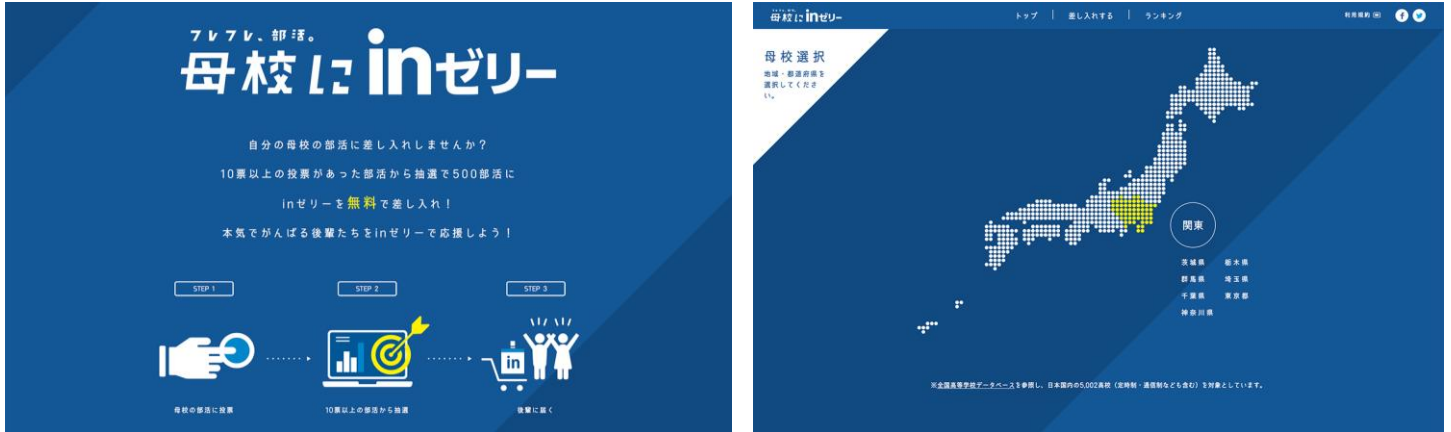

▼「inゼリー」が“本気でがんばる部活生”を全力応援！！母校に無料で“差し入れ”ができる特設サイトが公開！！

「inゼリー」が夢に向かって“本気でがんばる部活生を応援する”というコンセプトのもと、母校の後輩たちへ「inゼリー」を無料で差し入れすることができる“差し入れ専用WEBサイト”『フレフレ、部活。母校にinゼリー』を開設しました。応援したい部活動に投票をすると、10票以上の投票があった部活から抽選で500部活に「ウイダーinゼリー エネルギー」（1ケース 36個入り）を無料で差し入れされます。また、得票数が多くなるほど当選の確率が上がり、OB/OGの応援次第で“がんばる後輩”たちに“差し入れ”が届く確率が高くなります。

特設サイト URL: <http://www.weider-jp.com/know/bukatsu/>