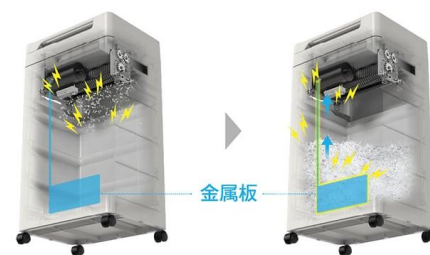

④オートフィードシュレッダー28L/37L

(37L マイクロカット：AFS260M) / (28L マイクロカット：AFS210M、クロスカット：AFS210C)

当社独自の「除電クリーンシステム™」を搭載したビジネスシーン向けのシュレッダーです。本システムは、細断くずに溜まった電子をダストボックスから細断機構へ流すことで電子の偏りを均一化し、細断中に発生する静電気を抑制・除去できます。ダストボックスの帯電量を従来品比で約90%抑制し※10、細断くずの散乱を最小限に防げるため、ごみ捨て時の手間を軽減できます。また、「自動細断機能」により、最大260枚※11までの用紙をまとめてセットでき効率的に細断が可能です。さらに、新設計の「ダブルダンパ構造」が細断部での振動を、上部ふたが用紙同士の擦れによる騒音を抑制することで、細断中の実感音（SONE値）は従来品比で約47%※12低減しています。細断くずが満杯になると自動で細断を停止し通知する「ごみ捨てセンサー機能」のほか、直感的に操作できるボタン配置し、オフィス空間に馴染むデザインを採用しています。37Lタイプは液晶パネルを搭載しており※13、イラスト表示によって現在の稼働状況を目視で確認できます。

① 細断中：静電気発生 ② 細断中～細断後：除電完了