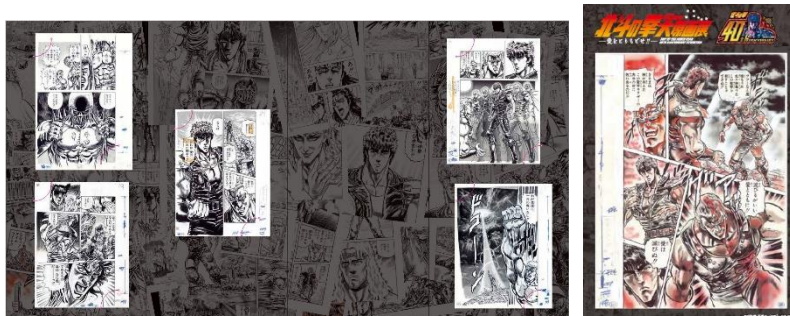

#### (1) 発売内容

オリジナル 24 時間券大人用 5 種類 (5 枚)、専用台紙及び購入特典のオリジナル生原稿ポストカードをセットにして発売します。

オリジナル 24 時間券 〈イメージ〉

専用台紙 〈イメージ〉

購入特典 〈イメージ〉