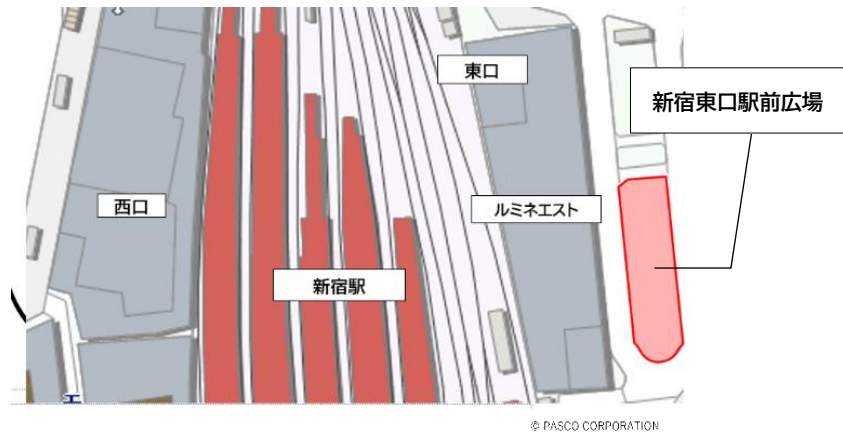

「Candle Night @ Shinjuku East Square 2024 -新宿想い線-」の詳細は以下のとおりです。

1. 1 開催日時 2024年12月20日(金)、21日(土)
   各日17時00分～20時00分 *雨天・荒天時中止
   【都立新宿高等学校合唱イベント】
   2024年12月21日(土) 18時00分～18時20分

1. 2 開催場所 新宿東口駅前広場
   【アクセス】
   JR・小田急線・京王線・東京メトロ丸ノ内線・
   都営新宿線・都営大江戸線 新宿駅東口から直結
   西武鉄道 西武新宿駅から徒歩約6分

※雨天時は下記公式X(旧Twitter)アカウント
『Candle Night @ Shinjuku』より情報を発信します。
<https://x.com/cn_shinjuku>

1. 3 参加費 無料

1. 4 内容 (1) むり絵シートによるキャンドルの装飾体験

キャンドルを包むキャンドルホルダーを装飾していただきます。キャンドルホルダーに入れる「新宿」「鉄道」などをモチーフとしたオリジナルデザインのむり絵シートに色付けをしていただけるほか、「新宿での思い出」や「将来の新宿に馳せる想い」、「大切な人への想い」など、自由に想いを書き込んでいただくことができます。

※先着順。むり絵シートがなくなり次第終了。

イベントの副題である「新宿想い線」には、キャンドルの装飾に込めた一人ひとりの新宿に対する気持ちを線路のように繋ぐという想いが込められています。