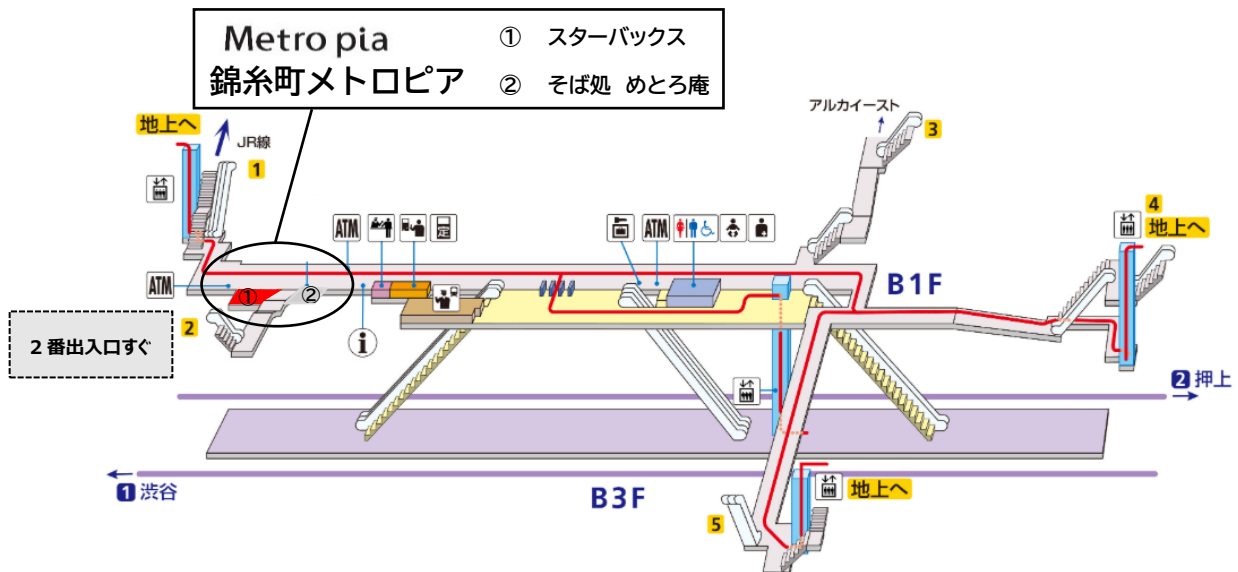

錦糸町駅は、平日の通勤通学だけでなく、土日のショッピング利用も多い駅であることから、誰でもほっと一息つきながらリフレッシュできるような空間を目指し区画開発を行い、多くの方から愛されるスターバックスが出店します。

東京メトロおよびメトロプロパティーズでは、今後もお客様のニーズや周辺店舗・街のイメージなどに合わせた店舗展開を行っていきます。

錦糸町メトロピアおよびオープン店舗 詳細

名称：錦糸町メトロピア

住所：東京都墨田区江東橋3丁目14-6（東京メトロ 錦糸町駅構内改札外 2番出入口すぐ）

店舗数：2店舗

[施設位置図]

[今回オープン店舗情報]

店舗名：スターバックス コーヒー 錦糸町メトロピア店

業態：スペシャルティ コーヒー

運営会社：スターバックス コーヒー ジャパン株式会社

営業時間：7:00～22:30

座席数：18席