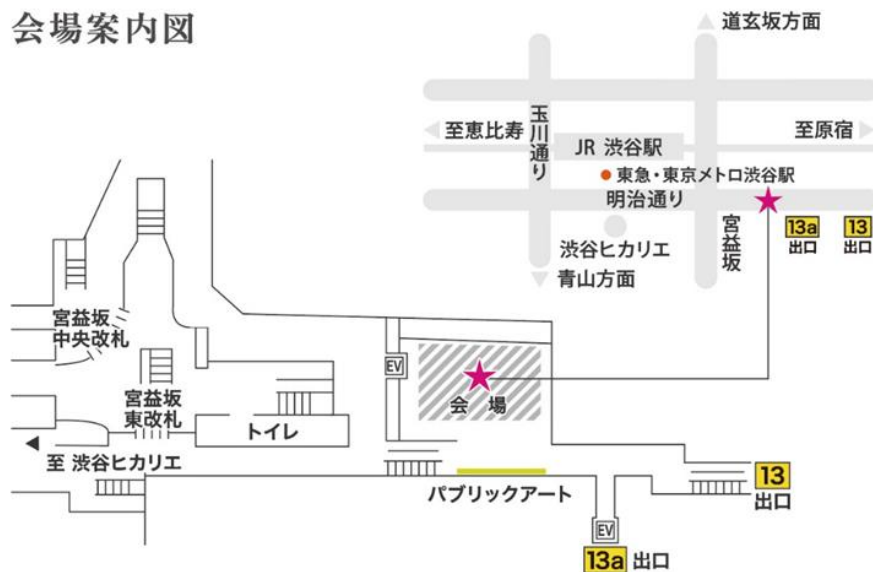

【別紙】

ウィルチェアーラグビー in SHIBUYA Station 詳細

1. 1 開催日 2018年10月19日（金）
2. 2 開催時間 18時00分～19時30分（17時30分開場）
3. 3 場所 東急電鉄・東京メトロ渋谷駅 駅構内13出口方面
4. 4 入場料 無料
5. 5 イベント内容
   - ・出演選手による競技の魅力・実績に関するトークショー
   - ・出演選手によるデモンストレーション
   - ・ウィルチェアーラグビー体験

   ※ウィルチェアーラグビータックル体験は先着 30 名様となります。
   開場より整理券を配布し定員になり次第締切ります。
   ※イベント内容は都合により変更となる場合がありますので、ご了承ください。
6. 6 主催 東京地下鉄株式会社
7. 7 後援 東京急行電鉄株式会社、渋谷区
8. 8 協力 一般社団法人 日本ウィルチェアーラグビー連盟
9. 9 お問い合わせ先 東京メトロお客様センター TEL：0120-104106

会場案内図

【参考】ウィルチェアーラグビーとは

ウィルチェアーラグビーは、四肢に障がい等がある選手が行う競技です。2000年のシドニーパラリンピックから公式種目になりました。バスケットボールコートと同じ広さで、4対4で行われ選手交代に回数制限はありません。車いす競技で唯一タックルが認められており、また一般のラグビーと違い、前方へのパスも認められています。

選手にはそれぞれ障がいの程度によって0.5～3.5点まで0.5点ずつ7段階で持ち点がつけられており、コートに入る4人の持ち点の合計が8点以下になるようにチームを編成します。ボールはバレーボールを基に開発された専用球を使用し、ボール保持者が相手側のトライラインを通過すると1点となります。1ピリオド8分のゲームを4ピリオド行い、得点の多い方が勝利となります。

今年開催された「2018 IWRF ウィルチェアーラグビー世界選手権」で日本は絶対王者のオーストラリアを破り優勝しました。

ウィルチェアーラグビー公式 HP：<https://jwrf.jp/>