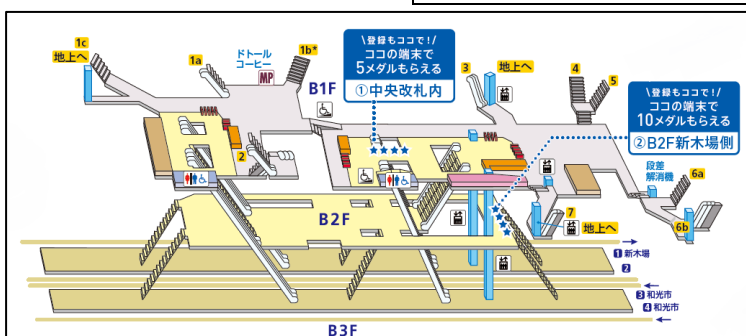

※改札をタッチした時間

(2) ルートメダル

平日午前7時～10時30分の間、タッチ箇所により5メダルまたは10メダルを進呈します。ルートメダルは、オフピークメダルに加えて進呈されます。

迂回場所	進呈メダル
① 中央改札内	5メダル
② B2F新木場側	10メダル

※7:00～10:30までに端末にタッチされた方がメダル進呈対象です。

豊洲駅構内キャンペーン端末設置場所

進呈メダル一覧表	オフピークメダル+ルートメダル	
	改札+① 中央改札内	改札+② B2F新木場側
7:00～7:30	20～50メダル+5メダル	20～50メダル+10メダル
7:30～8:00	5～20メダル+5メダル	5～20メダル+10メダル
8:00～9:30	5メダル	10メダル
9:30～10:30	5～20メダル+5メダル	5～20メダル+10メダル

※同一日に複数回キャンペーン端末にタッチした場合は、設定時間内の最初のタッチのみ有効となりますのでご注意ください。

4 進呈メダル数確認方法

キャンペーンサイト上のマイページにおいて、メダル残高とメダル進呈履歴が確認できます。
※メダルは鉄道ご利用日の翌日に進呈されます。

5 景品内容

S-TRAIN	指定席券	2枚(400メダル)、3枚(550メダル)、4枚(700メダル)
キッザニア東京	入場券	2名1組(1,200メダル)
ドトールコーヒーショップ 豊洲メトロピア店、豊洲スーパービバホーム店	ご飲食券	600円分(350メダル)、900円分(500メダル)、1,200円分(600メダル)
エクセルシオール カフェ 豊洲IHビル店	ご飲食券	600円分(350メダル)、900円分(500メダル)、1,200円分(600メダル)
デイリーヤマザキ 豊洲キュービックガーデン店	お買い物券	600円分(350メダル)、900円分(500メダル)、1,200円分(600メダル)
豊洲商友会・豊洲シエルタワー	お買い物券	500円分(400メダル)、1,000円分(750メダル)、1,500円分(1,000メダル)
アーバンドック ららぽーと豊洲	お買い物券	500円分(400メダル)、1,000円分(750メダル)、1,500円分(1,000メダル)