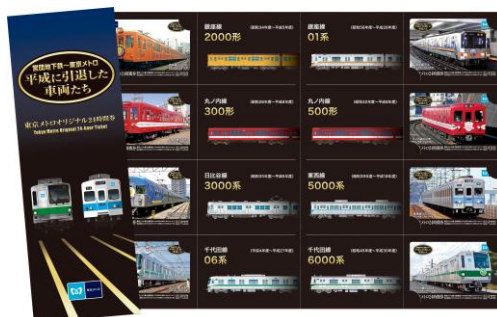

「平成引退車両」東京メトロオリジナル24時間券を発売します!!
～千代田線6000系を含む8車両が券面デザインになります!～
2019年7月8日(月)～8月31日(土)まで限定3,100セットWeb発売

東京地下鉄株式会社(本社:東京都台東区、代表取締役社長:山村 明義、以下「東京メトロ」)では、平成に引退した車両を券面デザインにした東京メトロオリジナル24時間券(以下「オリジナル24時間券」)全8種類を、2019年7月8日(月)から8月31日(土)までWebで発売します。

このオリジナル24時間券は、平成に引退した銀座線2000形、銀座線01系、丸ノ内線300形、丸ノ内線500形、日比谷線3000系、東西線5000系、千代田線06系、千代田線6000系の8種類を専用台紙にセットして発売します。なお、千代田線6000系の券面デザインは、2019年7月7日(日)に開催する車両基地イベント「Family Train Festival! in 新木場」にて展示予定の「ありがとう平成」のオリジナルヘッドマークを付けた限定デザインになります。

平成から令和に変わり、新たな時代を迎えた今だからこそ、このオリジナル24時間券を片手に、平成に訪れた東京の街を巡ってみてはいかがでしょうか。

詳細は別紙のとおりです。

「平成引退車両」東京メトロオリジナル24時間券(イメージ)

専用台紙(イメージ)

「平成引退車両」東京メトロオリジナル 24 時間券詳細

1 発売概要

平成に引退した車両が券面デザインになった「平成引退車両」東京メトロオリジナル 24 時間券（以下「オリジナル 24 時間券」）を 8 種類発売します。

2 発売内容

「オリジナル 24 時間券」8 種類、専用台紙

※オリジナル 24 時間券の裏面に記載の番号は申し込み順序に関係なくランダムになります。

※オリジナル 24 時間券は、8 枚で 1 セットの発売となり、1 枚単位での発売は行いません。

3 発売金額

4,800 円（税込）

※送料別（送料は購入数により変わります、1 セット 530 円、2 セット 600 円、3~5 セット 650 円）

4 発売数量