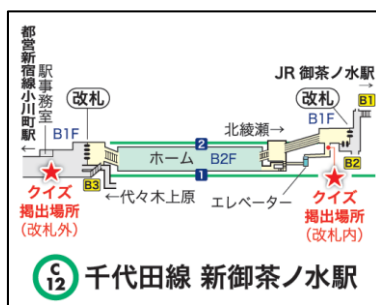

### 3 参加方法

- (1) 東京メトロの一部の駅（4 配布駅一覧を参照）又は神田界隈のカレー店舗にて「神田カレー街公式ガイドブック 2019」を入手して、銀座線「神田駅」・千代田線「新御茶ノ水駅」・半蔵門線「神保町駅」の各駅に掲出されているクイズを入手してください。
- (2) 「神田駅」・「新御茶ノ水駅」・「神保町駅」の各駅の周辺に、それぞれ異なる3つのクイズラリーコースが設定されています。各駅にて掲出されている「カレースパイス」にまつわるクイズを入手し、クイズの回答に役立つヒントとスタンプを目指して、クイズラリーコースを回ってください。また、各駅にてクイズを紹介しているメトポンファミリーが誰なのかをスタンプ帳に忘れずチェックしてください。
- (3) ラリー用紙・スタンプ帳を参照し、各駅のクイズラリーコース毎に設定された3店舗（6 スタンプ・ヒント設置店を参照）を回り、各店舗のカレーを召し上がることでスタンプがもらえます。また、店内に掲出されているクイズのヒントを参考に、クイズラリーの答えを探してください。  
1コースにつき3店舗のスタンプの押印に加え、各駅のクイズ紹介キャラクターが誰かと、クイズの答えをラリー用紙・スタンプ帳に記入することでコース達成となり、応募が可能となります。
- (4) 3駅中、1駅のコースを達成すると、C賞に応募ができます。  
3駅全てのコースを達成すると、A賞・B賞・C賞に応募ができます。  
各コースとも3店舗のスタンプが押印され、各駅のクイズ紹介キャラクター及びクイズの答えが正解している場合に限り、抽選の対象となります。  
また、各賞の抽選に外れてしまったお客様の中から抽選で100名様に、D賞をプレゼントします。  
※応募に必要な郵送費はお客様負担となります。  
※クイズの回答が間違っている場合は、抽選の対象ではなくなりますのでご注意ください。

#### 4 「神田カレー街公式ハンドブック 2019」配布駅一覧

東京メトロ 29 駅のラックにて配布しております。

銀座線……上野広小路駅・末広町駅・神田駅・三越前駅・日本橋駅・銀座駅  
丸ノ内線…池袋駅・御茶ノ水駅・淡路町駅・大手町駅・霞ヶ関駅・新宿駅  
日比谷線…仲御徒町駅・秋葉原駅・小伝馬町駅・人形町駅・茅場町駅・霞ヶ関駅  
東西線……九段下駅・竹橋駅・大手町駅・日本橋駅・茅場町駅  
千代田線…町屋駅・西日暮里駅・千駄木駅・根津駅・湯島駅・新御茶ノ水駅・大手町駅・  
霞ヶ関駅  
半蔵門線…半蔵門駅・九段下駅・神保町駅・大手町駅・三越前駅  
副都心線…池袋駅・雑司が谷駅・西早稲田駅

#### 5 クイズ設置駅

- (1) 銀座線 神田駅
- (2) 千代田線 新御茶ノ水駅
- (3) 半蔵門線 神保町駅

※スタンプ設置箇所の詳細は専用リーフレットをご確認ください。

※クイズ設置時間は各駅の営業時間に準じます。

#### 6 スタンプ・ヒント設置店

- (1) 銀座線 「神田駅コース」
  - ①APRON The Diner ②AKL～カレーなる酒場～ ③神田カレー屋ツバキ
- (2) 千代田線 「新御茶ノ水駅」
  - ①キッチンカロリー ②チャントーヤ ココナッツカレー ③ガンディーマハル
- (3) 半蔵門線 「神保町駅」
  - ①BAR CAFE 三月の水 ②欧風カレーガヴィアル神保町店
  - ③お茶の水、大勝軒 BRANCHING