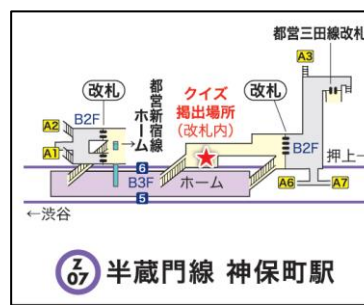

### 3 参加方法

- (1) 東京メトロの一部の駅（4 配布駅一覧を参照）又は神田界隈のカレー店舗にて「神田カレー街公式ガイドブック 2019」を入手して、銀座線「神田駅」・千代田線「新御茶ノ水駅」・半蔵門線「神保町駅」の各駅に掲出されているクイズを入手してください。
- (2) 「神田駅」・「新御茶ノ水駅」・「神保町駅」の各駅の周辺に、それぞれ異なる3つのクイズラリーコースが設定されています。各駅にて掲出されている「カレースパイス」にまつわるクイズを入手し、クイズの回答に役立つヒントとスタンプを目指して、クイズラリーコースを回ってください。また、各駅にてクイズを紹介しているメトポンファミリーが誰なのかをスタンプ帳に忘れずチェックしてください。
- (3) ラリー用紙・スタンプ帳を参照し、各駅のクイズラリーコース毎に設定された3店舗（6 スタンプ・ヒント設置店を参照）を回り、各店舗のカレーを召し上がることでスタンプがもらえます。また、店内に掲出されているクイズのヒントを参考に、クイズラリーの答えを探してください。  
1コースにつき3店舗のスタンプの押印に加え、各駅のクイズ紹介キャラクターが誰かと、クイズの答えをラリー用紙・スタンプ帳に記入することでコース達成となり、応募が可能となります。
- (4) 3駅中、1駅のコースを達成すると、C賞に応募ができます。  
3駅全てのコースを達成すると、A賞・B賞・C賞に応募ができます。  
各コースとも3店舗のスタンプが押印され、各駅のクイズ紹介キャラクター及びクイズの答えが正解している場合に限り、抽選の対象となります。  
また、各賞の抽選に外れてしまったお客様の中から抽選で100名様に、D賞をプレゼントします。  
※応募に必要な郵送費はお客様負担となります。  
※クイズの回答が間違っている場合は、抽選の対象ではなくなりますのでご注意ください。

#### 4 「神田カレー街公式ハンドブック 2019」配布駅一覧

東京メトロ 29 駅のラックにて配布しております。

銀座線……上野広小路駅・末広町駅・神田駅・三越前駅・日本橋駅・銀座駅  
丸ノ内線…池袋駅・御茶ノ水駅・淡路町駅・大手町駅・霞ヶ関駅・新宿駅  
日比谷線…仲御徒町駅・秋葉原駅・小伝馬町駅・人形町駅・茅場町駅・霞ヶ関駅  
東西線……九段下駅・竹橋駅・大手町駅・日本橋駅・茅場町駅  
千代田線…町屋駅・西日暮里駅・千駄木駅・根津駅・湯島駅・新御茶ノ水駅・大手町駅・  
霞ヶ関駅  
半蔵門線…半蔵門駅・九段下駅・神保町駅・大手町駅・三越前駅  
副都心線…池袋駅・雑司が谷駅・西早稲田駅

#### 5 クイズ設置駅

- (1) 銀座線 神田駅
- (2) 千代田線 新御茶ノ水駅
- (3) 半蔵門線 神保町駅

※スタンプ設置箇所の詳細は専用リーフレットをご確認ください。

※クイズ設置時間は各駅の営業時間に準じます。

#### 6 スタンプ・ヒント設置店

- (1) 銀座線 「神田駅コース」
  - ①APRON The Diner ②AKL～カレーなる酒場～ ③神田カレー屋ツバキ
- (2) 千代田線 「新御茶ノ水駅」
  - ①キッチンカロリー ②チャントーヤ ココナッツカレー ③ガンディーマハル
- (3) 半蔵門線 「神保町駅」
  - ①BAR CAFE 三月の水 ②欧風カレーガヴィアル神保町店
  - ③お茶の水、大勝軒 BRANCHING