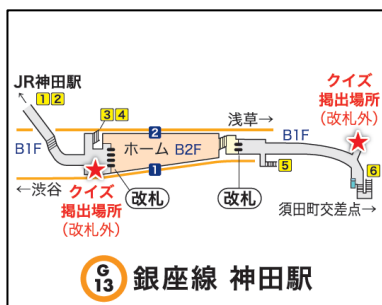

### 3 参加方法

- (1) 東京メトロの一部の駅（4 配布駅一覧を参照）又は神田界隈のカレー店舗にて「神田カレー街公式ガイドブック 2019」を入手して、銀座線「神田駅」・千代田線「新御茶ノ水駅」・半蔵門線「神保町駅」の各駅に掲出されているクイズを入手してください。
- (2) 「神田駅」・「新御茶ノ水駅」・「神保町駅」の各駅の周辺に、それぞれ異なる3つのクイズラリーコースが設定されています。各駅にて掲出されている「カレースパイス」にまつわるクイズを入手し、クイズの回答に役立つヒントとスタンプを目指して、クイズラリーコースを回ってください。また、各駅にてクイズを紹介しているメトポンファミリーが誰なのかをスタンプ帳に忘れずチェックしてください。
- (3) ラリー用紙・スタンプ帳を参照し、各駅のクイズラリーコース毎に設定された3店舗（6 スタンプ・ヒント設置店を参照）を回り、各店舗のカレーを召し上がることでスタンプがもらえます。また、店内に掲出されているクイズのヒントを参考に、クイズラリーの答えを探してください。  
1コースにつき3店舗のスタンプの押印に加え、各駅のクイズ紹介キャラクターが誰かと、クイズの答えをラリー用紙・スタンプ帳に記入することでコース達成となり、応募が可能となります。
- (4) 3駅中、1駅のコースを達成すると、C賞に応募ができます。  
3駅全てのコースを達成すると、A賞・B賞・C賞に応募ができます。  
各コースとも3店舗のスタンプが押印され、各駅のクイズ紹介キャラクター及びクイズの答えが正解している場合に限り、抽選の対象となります。  
また、各賞の抽選に外れてしまったお客様の中から抽選で100名様に、D賞をプレゼントします。  
※応募に必要な郵送費はお客様負担となります。  
※クイズの回答が間違っている場合は、抽選の対象ではなくなりますのでご注意ください。

#### 4 「神田カレー街公式ハンドブック 2019」配布駅一覧

東京メトロ 29 駅のラックにて配布しております。

銀座線……上野広小路駅・末広町駅・神田駅・三越前駅・日本橋駅・銀座駅  
丸ノ内線…池袋駅・御茶ノ水駅・淡路町駅・大手町駅・霞ヶ関駅・新宿駅  
日比谷線…仲御徒町駅・秋葉原駅・小伝馬町駅・人形町駅・茅場町駅・霞ヶ関駅  
東西線……九段下駅・竹橋駅・大手町駅・日本橋駅・茅場町駅  
千代田線…町屋駅・西日暮里駅・千駄木駅・根津駅・湯島駅・新御茶ノ水駅・大手町駅・  
霞ヶ関駅  
半蔵門線…半蔵門駅・九段下駅・神保町駅・大手町駅・三越前駅  
副都心線…池袋駅・雑司が谷駅・西早稲田駅

#### 5 クイズ設置駅

- (1) 銀座線 神田駅
- (2) 千代田線 新御茶ノ水駅
- (3) 半蔵門線 神保町駅

※スタンプ設置箇所の詳細は専用リーフレットをご確認ください。

※クイズ設置時間は各駅の営業時間に準じます。

#### 6 スタンプ・ヒント設置店

- (1) 銀座線 「神田駅コース」
  - ①APRON The Diner ②AKL～カレーなる酒場～ ③神田カレー屋ツバキ
- (2) 千代田線 「新御茶ノ水駅」
  - ①キッチンカロリー ②チャントーヤ ココナッツカレー ③ガンディーマハル
- (3) 半蔵門線 「神保町駅」
  - ①BAR CAFE 三月の水 ②欧風カレーガヴィアル神保町店
  - ③お茶の水、大勝軒 BRANCHING