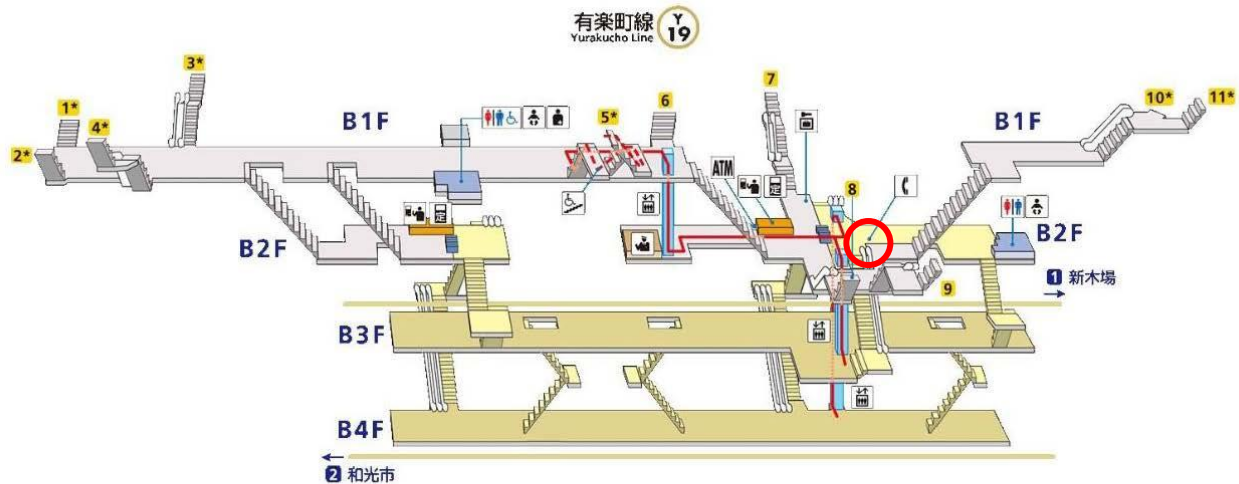

発売開始時は14種類の飲料を販売いたします。あなたと地域をつなぐ架け橋に是非ご利用ください。

詳細は別紙をご確認ください。

「ふるさと納税であなたと地域をつなぐ自販機」概要

1 設置日

2016年12月14日（水）10時

2 設置場所

有楽町線銀座一丁目駅 改札内

3 本自販機を介した、ふるさと納税の方法

都内にいながら国内各地域の飲料を購入することが出来ると同時に、自動販売機本体または飲料に貼られたQRコードまたはICタグをスマートフォン等で読み取ると、飲料を提供する地域のふるさと納税情報を掲載するサイト「ふるさとチョイス」へつながります。これにより、WEB上で寄附の申込み〜クレジットカード決済（自治体により納付方法は異なります）が可能となり、ふるさと納税を手軽に行える仕組みとなっております。

「ふるさと納税」できる自動販売機の仕組み（イメージ）