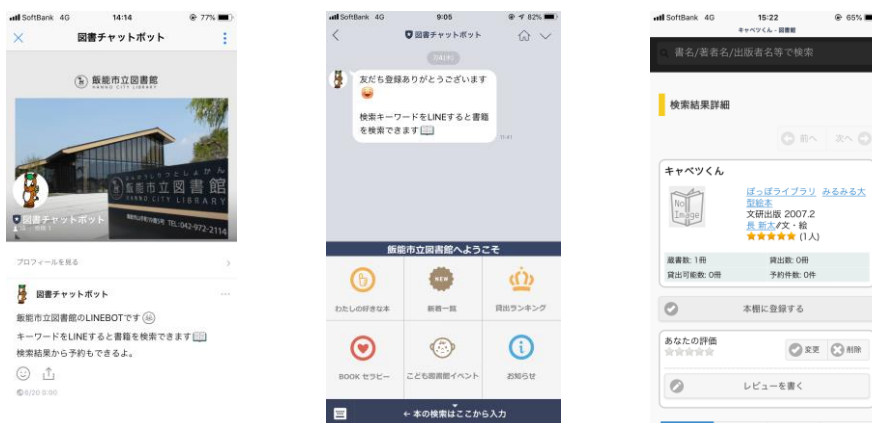

飯能市と富士通マーケティング、チャットボットによる市民向け図書サービスの実証実験を開始 LINE 上で図書の検索、予約が可能に

埼玉県飯能市（市長：大久保 勝）と株式会社富士通マーケティング（本社：東京都港区、代表取締役社長：広瀬 敏男）は、LINE 上で図書の検索・予約ができる市民向け図書サービス「図書チャットボット」の実証実験を、飯能市立図書館で7月23日から実施します。

本実証実験は、富士通マーケティングが開発している「図書チャットボット」を図書館の利用者に使用いただき、チャットボットの操作性を検証するとともに、図書館の利用頻度が低い世代に対して、図書館の利用促進を図ることを目的としています。

【背景】

飯能市立図書館は、「市民に愛され、市民と共に創り続ける図書館」を基本理念と掲げ、2013年に新図書館を開館しました。開館にともない、クラウド型公共図書館業務サービス「FUJITSU 文教ソリューション WebiLis（ウェブアイリス）」とカーリル社のスマートデバイス向け情報探索支援システム「カーリルタッチ」を組み合わせた図書館システムを導入し、課題解決型図書館を目指し、サービスの向上に取り組んできました。

ICTの活用とともに、資料の充実やレファレンスサービスなどの充実により、図書館の利用者が増加しましたが、ライフステージの変化にともない図書館の利用頻度が低い市民や、図書館を利用したことのない市民がいることも事実です。そのため飯能市は、より図書館が身近な存在となるべく、図書館の新しい活用方法を探り、さらなる図書館サービスの充実を図ることが課題となっています。

富士通マーケティングは、これまで図書館が地域の生涯学習の場になるよう、多くの図書館をICTで支援してきました。その中で、図書館を取り巻く環境やライフスタイルの多様化など、社会環境の変化に対応するために、時代に合わせた利用しやすいサービスや環境を提供すべく、「図書チャットボット」の開発を進めてきました。

今回、飯能市と富士通マーケティングの取り組みの方向性が一致したため、チャットボットによる市民向け図書サービスの実証実験を実施することとしました。

<図書チャットボット画面イメージ>

《報道関係者お問い合わせ先》

飯能市立図書館 館長 柳戸 信吾 電話:042-972-2114

株式会社富士通マーケティング 広報・宣伝部 荒田、川俣 電話: 03-6712-3119(直通)