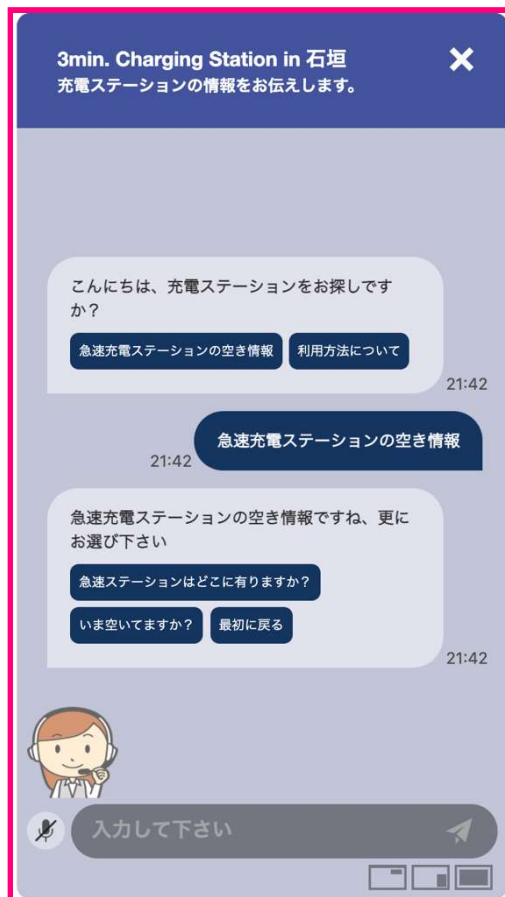

左：「LINE WORKS」上のチャットボットで充電ステーションの予約状況などの確認が可能に
右：見やすいWEBチャットボットで、充電ステーションの空き状況が確認可能に

また、自治体向けにBCP(Business Community Plan/事業継続計画)対策機能も実装する予定です。
e-mobility充電ステーション用インターフェースについては、2022年中の提供開始を目指し、開発を進めてまいります。

「LINE WORKS」とは

チャットやスタンプはもちろん、掲示板、カレンダー、アドレス帳、アンケートなど、現場で活用できる充実したグループウェア機能を揃えたビジネスチャットです。コミュニケーションアプリ「LINE」のような使いやすさでありながら、仕事用のツールとして独自に開発、提供を行っています。PCやタブレットのほか、スマートフォンだけでもほとんどの機能が使えるため、オフィスワークだけでなく、拠点や店舗など、現場での活用が進んでいます。

富士キメラ総研「ソフトウェアビジネス新市場2018～2021年版」では、2017年度～2020年度まで4年連続で有料ビジネスチャット国内シェアNo.1を獲得しました。

「ナチュラニクス」とは

2015年に島根大学にて創業した大学発ベンチャー企業。

3分で充電できる電動バイクをはじめ、名古屋大学トヨタ講座、2014年ノーベル物理学賞を受賞した名古屋大学天野浩教授らと共に次世代の環境性能を有する電気自動車の開発など、電動化モビリティの研究・開発・製造・販売を行っている。

ミッションとして、“充電の不安なく、どこまでも走れる世の中へ”を掲げ、人類と自然が本当の意味で調和する社会の実現を目指して日々活動している。

「株式会社メタバース」とは

2006年の創業以来、インターネット上の仮想世界（＝メタバース）とバーチャル・ビーイングス（Virtual Beings）を対象としたサービスを提供しています。