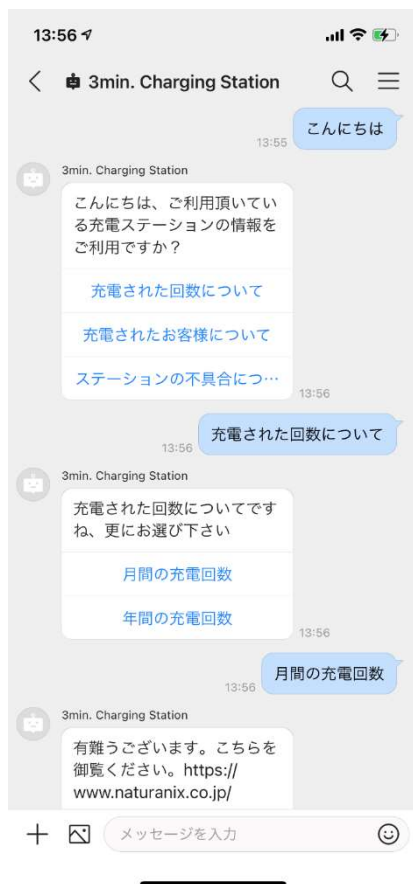

左：「LINE WORKS」上のチャットボットで充電ステーションの予約状況などの確認が可能に
右：見やすいWEBチャットボットで、充電ステーションの空き状況が確認可能に

また、自治体向けにBCP(Business Community Plan/事業継続計画)対策機能も実装する予定です。
e-mobility充電ステーション用インターフェースについては、2022年中の提供開始を目指し、開発を進めてまいります。

「LINE WORKS」とは

チャットやスタンプはもちろん、掲示板、カレンダー、アドレス帳、アンケートなど、現場で活用できる充実したグループウェア機能を揃えたビジネスチャットです。コミュニケーションアプリ「LINE」のような使いやすさでありながら、仕事用のツールとして独自に開発、提供を行っています。PCやタブレットのほか、スマートフォンだけでもほとんどの機能が使えるため、オフィスワークだけでなく、拠点や店舗など、現場での活用が進んでいます。

富士キメラ総研「ソフトウェアビジネス新市場2018～2021年版」では、2017年度～2020年度まで4年連続で有料ビジネスチャット国内シェアNo.1を獲得しました。

「ナチュラニクス」とは

2015年に島根大学にて創業した大学発ベンチャー企業。

3分で充電できる電動バイクをはじめ、名古屋大学トヨタ講座、2014年ノーベル物理学賞を受賞した名古屋大学天野浩教授らと共に次世代の環境性能を有する電気自動車の開発など、電動化モビリティの研究・開発・製造・販売を行っている。

ミッションとして、“充電の不安なく、どこまでも走れる世の中へ”を掲げ、人類と自然が本当の意味で調和する社会の実現を目指して日々活動している。

「株式会社メタバース」とは

2006年の創業以来、インターネット上の仮想世界（＝メタバース）とバーチャル・ビーイングス（Virtual Beings）を対象としたサービスを提供しています。