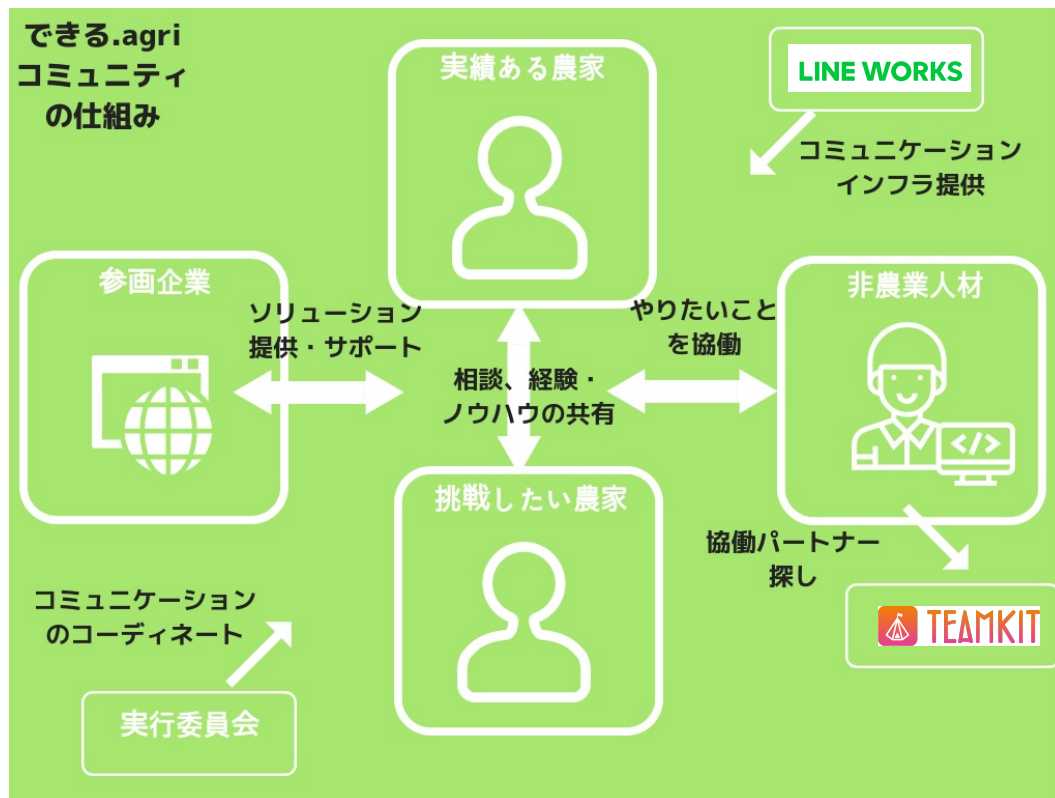

そのような背景から、10月25日（木）より「できる.agri コミュニティ」の運営を開始。生産から経営管理、商品開発に至るまで IT×農業の「人材の六次化交流」の促進に取り組みます。初期メンバーとして、阿部梨園の佐川友彦氏（栃木県）など、これまでに「できる.agri」の活動に関わった農家の方々や、実行委員会参画企業のメンバーを中心に 30 名程度が所属、現在すでに複数のプロジェクトが進行しています。

ワークスマイルジャパン株式会社は、コミュニティ内の情報共有や農家と専門家・参画企業間の IT 活用に関する相談を円滑に行うためのコミュニケーションインフラとして「LINE WORKS」を提供します。その他、プロジェクトチームの組成は株式会社 Lbose が運営する「TEAMKIT」が連携。コミュニティの運営は発起人の株式会社 am.が取り組みます。

「LINE WORKS」とは

LINE WORKS は、LINE の使いやすさはそのままに、仕事でも安心の「仕事仲間と使える LINE」です。チャット機能に加え、無料通話、掲示板、アドレス帳、メール、予定表、ファイル共有、ログ管理など仕事に必要なすべての機能を 1 つのアプリで網羅。すべての機能をスマートフォンだけでストレスなく利用できるよう設計されています。LINE を使ったことがあれば導入教育不要、はじめて仕事でチャットを利用したい方に最適なツールとなっています。

会社概要

社名：ワークスマイルジャパン株式会社

本社：東京都渋谷区神宮前 1-5-8 神宮前タワービルディング 11F

設立：2015 年 6 月